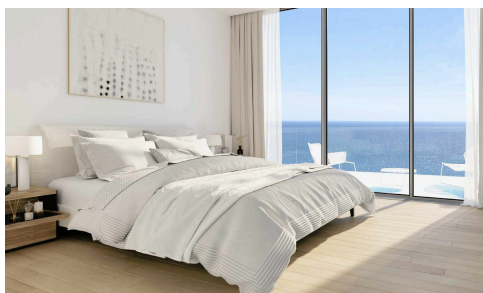

## Роскошная 3-Спальная Квартира на 25-м этаже в Лимассол Марина

€1,781,000 +НДС

 Limassol Marina, Limassol

Это эксклюзивный комплекс роскошных апартаментов на берегу моря, стратегически расположенный в новом центре Лимассола, в непосредственной близости от пристани для яхт Лимассола и торгового и делового центра старого города.

Спроектированный Бенуа, всемирно известным архитектором, отмеченным наградами, комплекс будет состоять из впечатляющих квартир с 1, 2, 3, 4 и 5 спальнями и пентхаусов с роскошью, стилем и комфортом.

Спальни