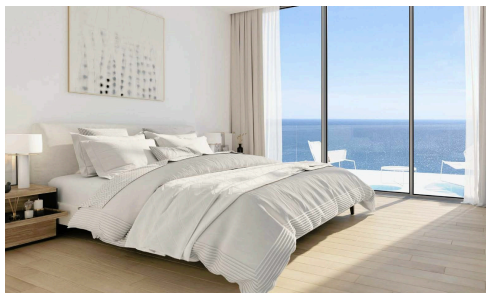

#12408

Роскошная 3-Спальная Квартира на 25-м этаже в Лимассол Марина €1,875,000 +НДС

 Limassol Marina, Limassol

Это эксклюзивный комплекс роскошных апартаментов на берегу моря, стратегически расположенный в новом центре Лимассола, в непосредственной близости от пристани для яхт Лимассола и торгового и делового центра старого города.

Спроектированный Бенуа, всемирно известным архитектором, отмеченным наградами, комплекс будет состоять из впечатляющих квартир с 1, 2, 3, 4 и 5 спальнями и пентхаусов с роскошью, стилем и комфортом.

Спальни