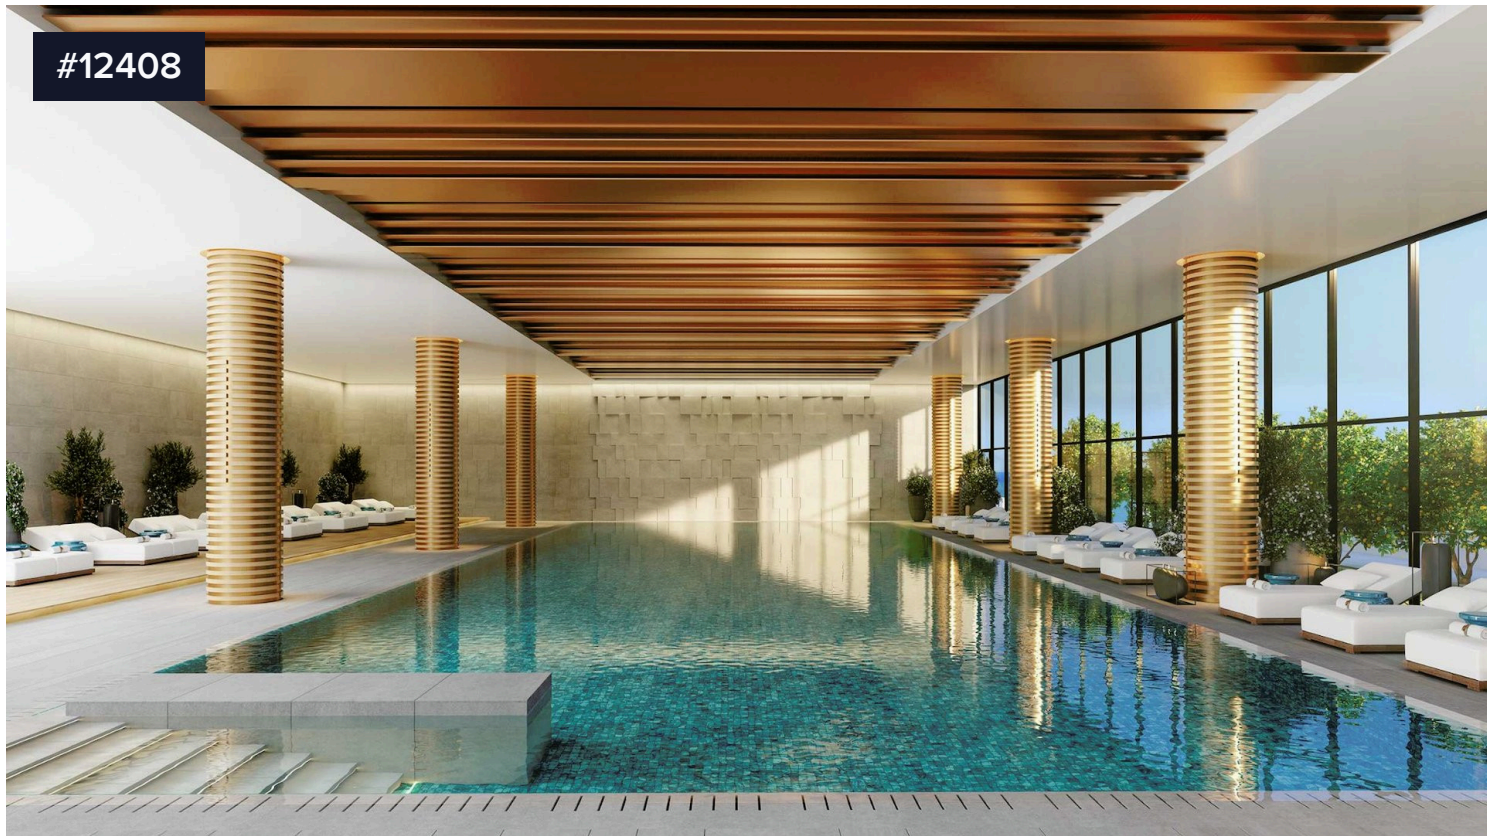

#12408

Роскошная 3-Спальная Квартира на 25-м этаже в Лимассол Марина €1,875,000 +НДС

 Limassol Marina, Limassol

Это эксклюзивный комплекс роскошных апартаментов на берегу моря, стратегически расположенный в новом центре Лимассола, в непосредственной близости от пристани для яхт Лимассола и торгового и делового центра старого города.

Спроектированный Бенуа, всемирно известным архитектором, отмеченным наградами, комплекс будет состоять из впечатляющих квартир с 1, 2, 3, 4 и 5 спальнями и пентхаусов с роскошью, стилем и комфортом.

Спальни