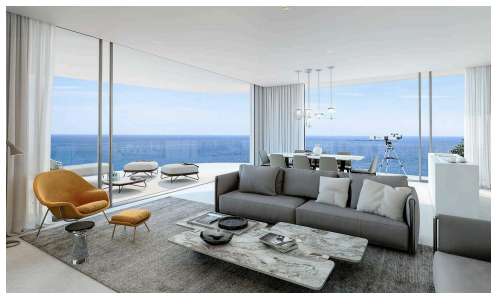

#12408

Роскошная 3-Спальная Квартира на 25-м этаже в Лимассол Марина €1,875,000 +НДС

 Limassol Marina, Limassol

Это эксклюзивный комплекс роскошных апартаментов на берегу моря, стратегически расположенный в новом центре Лимассола, в непосредственной близости от пристани для яхт Лимассола и торгового и делового центра старого города.

Спроектированный Бенуа, всемирно известным архитектором, отмеченным наградами, комплекс будет состоять из впечатляющих квартир с 1, 2, 3, 4 и 5 спальнями и пентхаусов с роскошью, стилем и комфортом.

Спальни