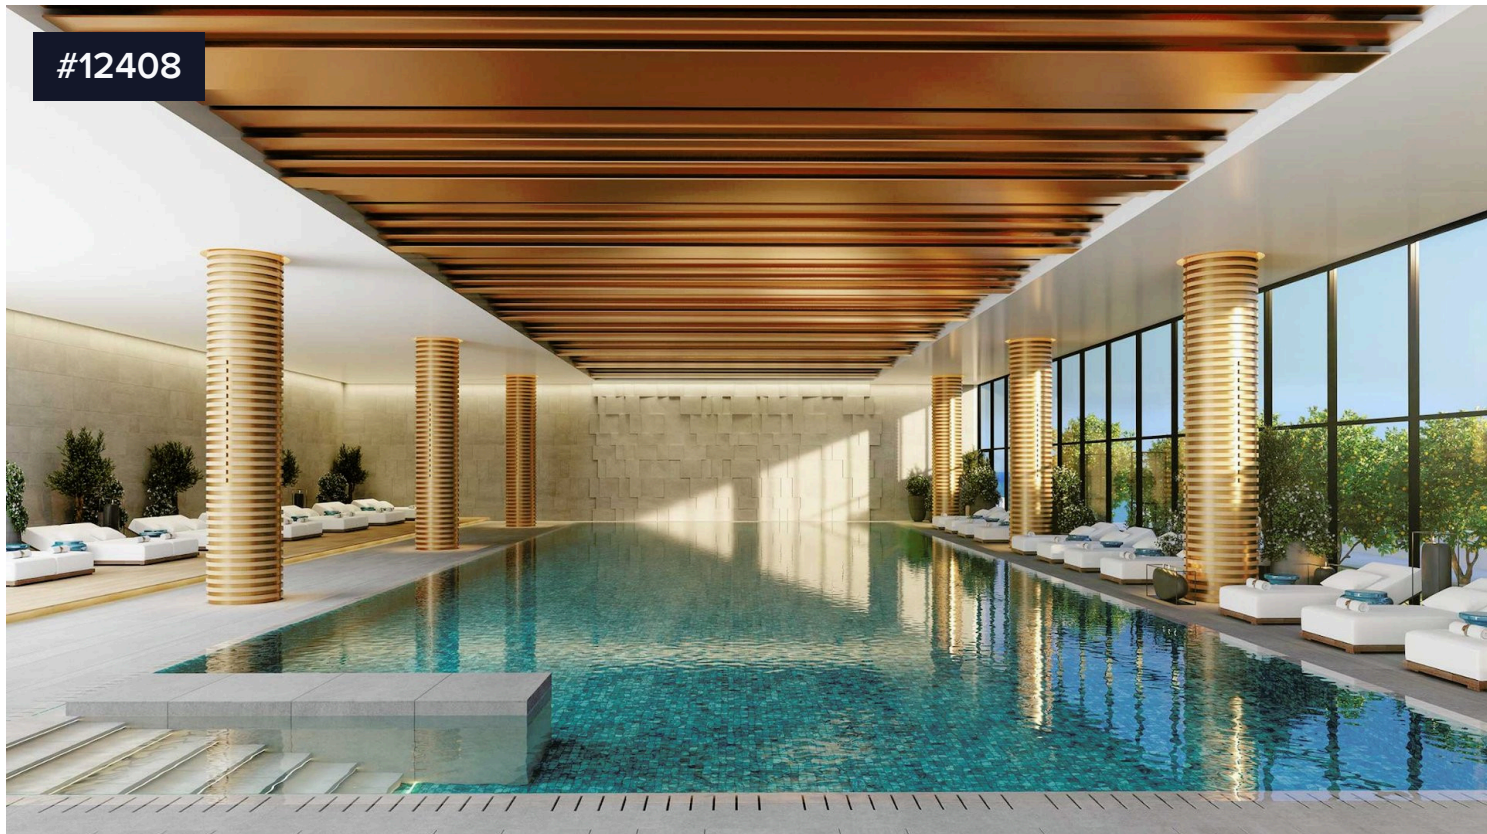

## Роскошная 3-Спальная Квартира на 25-м этаже в Лимассол Марина

€1,781,000 +НДС

 Limassol Marina, Limassol

Это эксклюзивный комплекс роскошных апартаментов на берегу моря, стратегически расположенный в новом центре Лимассола, в непосредственной близости от пристани для яхт Лимассола и торгового и делового центра старого города.

Спроектированный Бенуа, всемирно известным архитектором, отмеченным наградами, комплекс будет состоять из впечатляющих квартир с 1, 2, 3, 4 и 5 спальнями и пентхаусов с роскошью, стилем и комфортом.

Спальни