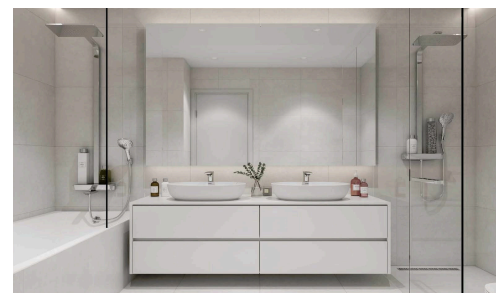

## Роскошная 3-Спальная Квартира на 25-м этаже в Лимассол Марина

€1,781,000 +НДС

 Limassol Marina, Limassol

Это эксклюзивный комплекс роскошных апартаментов на берегу моря, стратегически расположенный в новом центре Лимассола, в непосредственной близости от пристани для яхт Лимассола и торгового и делового центра старого города.

Спроектированный Бенуа, всемирно известным архитектором, отмеченным наградами, комплекс будет состоять из впечатляющих квартир с 1, 2, 3, 4 и 5 спальнями и пентхаусов с роскошью, стилем и комфортом.

Спальни