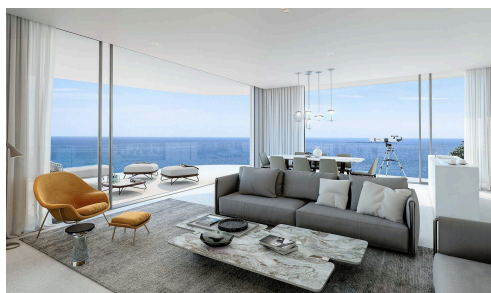

## Роскошная 3-Спальная Квартира на 25-м этаже в Лимассол Марина

€1,781,000 +НДС

 Limassol Marina, Limassol

Это эксклюзивный комплекс роскошных апартаментов на берегу моря, стратегически расположенный в новом центре Лимассола, в непосредственной близости от пристани для яхт Лимассола и торгового и делового центра старого города.

Спроектированный Бенуа, всемирно известным архитектором, отмеченным наградами, комплекс будет состоять из впечатляющих квартир с 1, 2, 3, 4 и 5 спальнями и пентхаусов с роскошью, стилем и комфортом.

Спальни