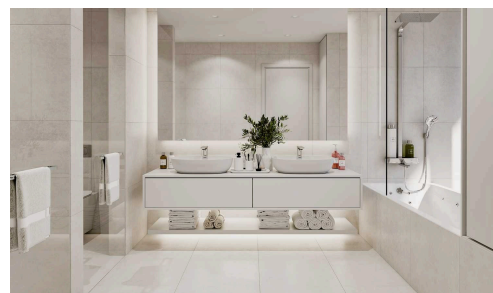

#12411

Роскошная квартира с 3 спальнями на 30-м этаже в Лимассоле Марина

€3,549,000 +НДС

 Limassol Marina, Limassol

Это эксклюзивный комплекс роскошных апартаментов на берегу моря, стратегически расположенный в новом центре Лимассола, в непосредственной близости от пристани для яхт Лимассола и торгового и делового центра старого города.

Спроектированный Бенуа, всемирно известным архитектором, отмеченным наградами, комплекс будет состоять из впечатляющих квартир с 1, 2, 3, 4 и 5 спальнями и пентхаусов с роскошью, стилем и комфортом.

Спальни