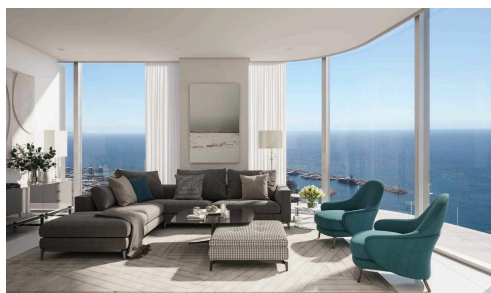

#12411

Роскошная квартира с 3 спальнями на 30-м этаже в Лимассоле Марина

€3,549,000 +НДС

 Limassol Marina, Limassol

Это эксклюзивный комплекс роскошных апартаментов на берегу моря, стратегически расположенный в новом центре Лимассола, в непосредственной близости от пристани для яхт Лимассола и торгового и делового центра старого города.

Спроектированный Бенуа, всемирно известным архитектором, отмеченным наградами, комплекс будет состоять из впечатляющих квартир с 1, 2, 3, 4 и 5 спальнями и пентхаусов с роскошью, стилем и комфортом.

Спальни