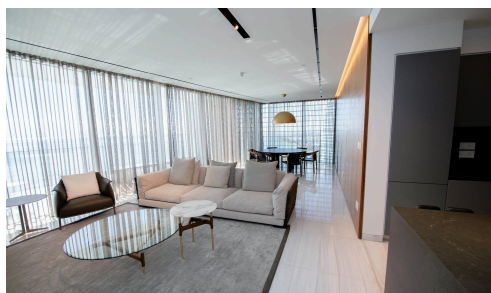

#12647

Дуплекс с 3 спальнями в Лимассоле

€5,400,000 +НДС

 Neapolis, Limassol

От открытых и светлых квартир до смелых и игривых двухэтажных домов с тремя и четырьмя спальнями и вершины роскоши, трехэтажного пентхауса, жители этого проекта приглашаются побаловать себя великолепным спа-салонem в приморской башне, большим бассейном, баром с панорамным видом, ультрасовременный фитнес-центр, ресторан и уникальная персонализированная и профессиональная круглосуточная служба консьержей.

Когда вы входите в квартиру в этом проекте, вы сразу же поражаетесь возвышающемуся уровню света, невероятным видам на море, открытому просторному пространству и изысканности деталей.

Спальни

 3

Ванные комнаты