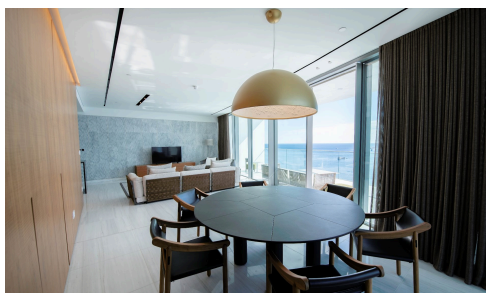

#12647

Дуплекс с 3 спальнями в Лимассоле

€5,400,000 +НДС

 Neapolis, Limassol

От открытых и светлых квартир до смелых и игривых двухэтажных домов с тремя и четырьмя спальнями и вершины роскоши, трехэтажного пентхауса, жители этого проекта приглашаются побаловать себя великолепным спа-салонem в приморской башне, большим бассейном, баром с панорамным видом, ультрасовременный фитнес-центр, ресторан и уникальная персонализированная и профессиональная круглосуточная служба консьержей.

Когда вы входите в квартиру в этом проекте, вы сразу же поражаетесь возвышающемуся уровню света, невероятным видам на море, открытому просторному пространству и изысканности деталей.

Спальни

 3

Ванные комнаты