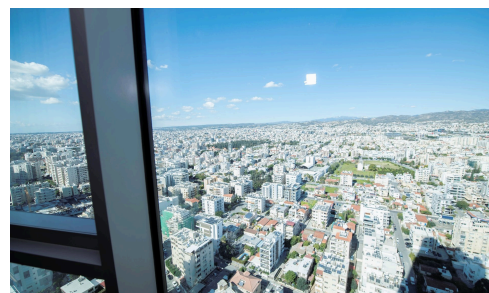

#12648

3-спальная квартира на берегу моря в Лимассоле

€2,650,000 +НДС

 Neapolis, Limassol

От открытых и светлых квартир до смелых и игривых двухэтажных домов с тремя и четырьмя спальнями и вершины роскоши, трехэтажного пентхауса, жители этого проекта приглашаются побаловать себя великолепным спа-салонem в приморской башне, большим бассейном, баром с панорамным видом, ультрасовременный фитнес-центр, ресторан и уникальная персонализированная и профессиональная круглосуточная служба консьержей.