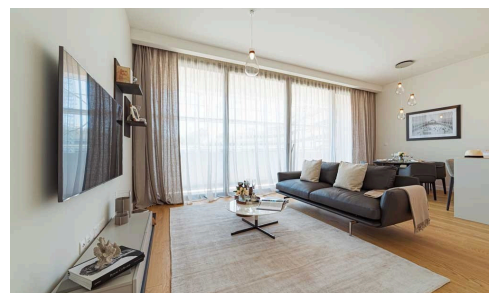

#13572

Современный пентхаус с бассейном и спортзалом в Потамос Гермасойя

€1,640,000 +НДС

 Potamos Germasogeia, Limassol

Продается: Этот современный пентхаус в настоящее время находится на стадии строительства и предлагает просторную внутреннюю площадь в 123 квадратных метра. Проект выполнен с учетом комфорта: в собственности две спальни и две стильные ванные комнаты. Имеется лифт для легкого доступа. Класс энергетической эффективности — А, что обеспечивает низкие эксплуатационные расходы и уменьшенное воздействие на окружающую среду.