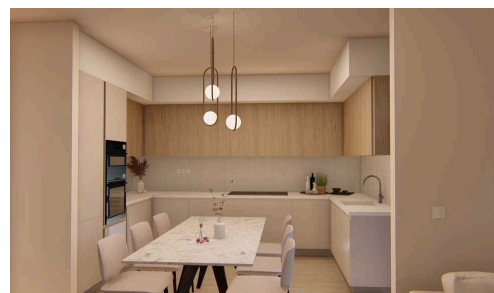

#13573

Просторная отдельно стоящая вилла с тренажёрным залом в деревне Палоидея

€560,000 + НДС

 Palodeia, Limassol

Продается: вилла по проекту, отдельно стоящая, в спокойном районе Палóдея. Этот современный дом предлагает 142,9 м² внутреннего пространства, удобно расположенного на двух уровнях. Вилла включает три комфортабельные спальни и две стильные ваннные комнаты, которые обеспечивают функциональную и уютную среду для жизни семей или профессионалов.