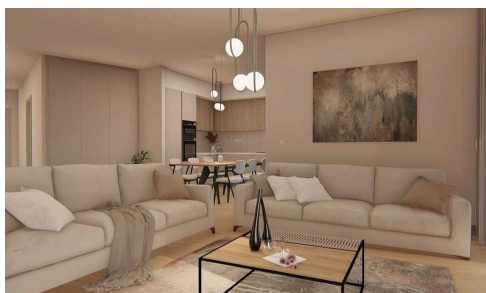

#13573

Просторная отдельно стоящая вилла с тренажёрным залом в деревне Палоидея

€560,000 + НДС

 Palodeia, Limassol

Продается: вилла по проекту, отдельно стоящая, в спокойном районе Палóдея. Этот современный дом предлагает 142,9 м² внутреннего пространства, удобно расположенного на двух уровнях. Вилла включает три комфортабельные спальни и две стильные ваннные комнаты, которые обеспечивают функциональную и уютную среду для жизни семей или профессионалов.

Объект расположен в безопасном охраняемом комплексе, что гарантирует чувство спокойствия и

Спальни

 3

Ваннные комнаты

 2

Общая площадь

 142.9 м²