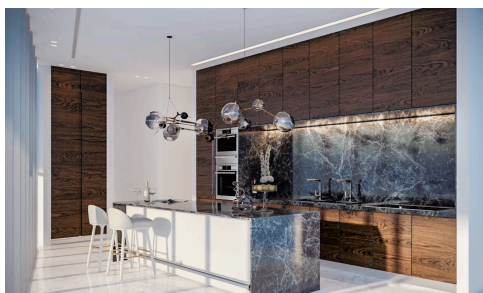

#13749

Роскошная квартира с 2 спальнями на берегу моря на 30 этаже в Неаполисе

€2,750,000 +НДС

 Neapolis, Limassol

Продается: Современная квартира, находящаяся на стадии строительства, в престижном районе Неаполис. Этот просторный дом предлагает 133,75 м² внутреннего пространства, включает 2 уютные спальни и 2 стильные ваннные комнаты. Квартира расположена в закрытом жилом комплексе, который обеспечивает приватность и безопасность, с удобным доступом на лифте для жителей.