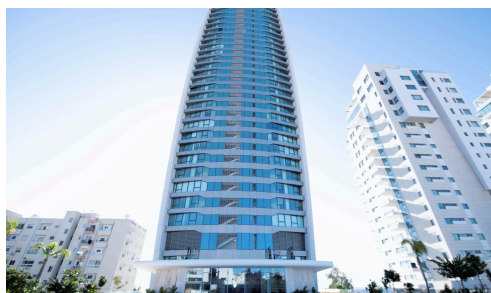

#13749

Роскошная квартира с 2 спальнями на берегу моря на 30 этаже в Неаполисе

€2,750,000 +НДС

 Neapolis, Limassol

Продается: Современная квартира, находящаяся на стадии строительства, в престижном районе Неаполис. Этот просторный дом предлагает 133,75 м² внутреннего пространства, включает 2 уютные спальни и 2 стильные ваннные комнаты. Квартира расположена в закрытом жилом комплексе, который обеспечивает приватность и безопасность, с удобным доступом на лифте для жителей.