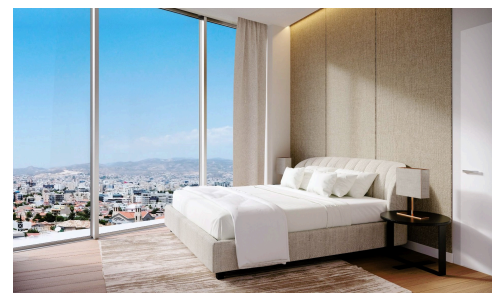

#13749

Роскошная квартира с 2 спальнями на берегу моря на 30 этаже в Неаполисе

€2,750,000 +НДС

 Neapolis, Limassol

Продается: Современная квартира, находящаяся на стадии строительства, в престижном районе Неаполис. Этот просторный дом предлагает 133,75 м² внутреннего пространства, включает 2 уютные спальни и 2 стильные ваннные комнаты. Квартира расположена в закрытом жилом комплексе, который обеспечивает приватность и безопасность, с удобным доступом на лифте для жителей.

В квартире установлено напольное отопление, что обеспечивает комфорт в течение всего года. Жители

Спальни

 2

Ваннные комнаты

 2

Общая площадь

 133.75 м²