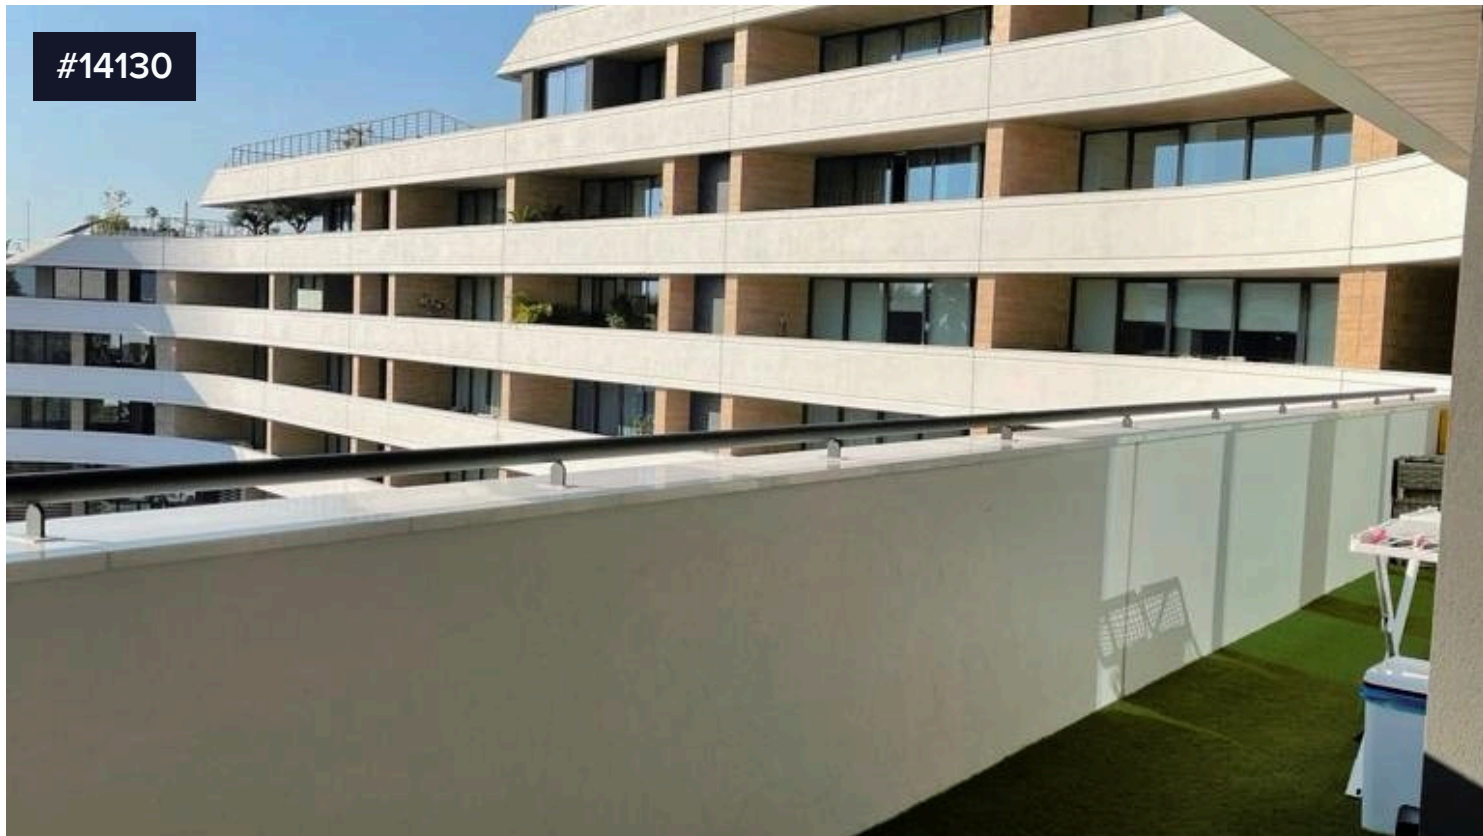

#14130

Пентхаус с 3 спальнями в Потамос Гермасойя

€2,300,000

 Potamos Germasogeia, Limassol

Эта квартира в пентхаусе с 3 спальнями имеет культовый дизайн, созданный одним из лучших архитекторов Лондона; в 500 метрах от городских удобств и песчаного пляжа в туристической зоне Лимассола; вид на море с 6 и 7 уровней; расширенные удобства гостиничного типа, включая игровую площадку, клуб, тренажерный зал, большие открытые сады, подземную парковку, СПА, открытый бассейн и крытый бассейн с подогревом полуолимпийского размера; личный бассейн, высокие (3,15 м) потолки; качественная отделка (охранные входные двери, двери высотой 2,4 метра, паркетный пол, термоалюминиевые оконные рамы,