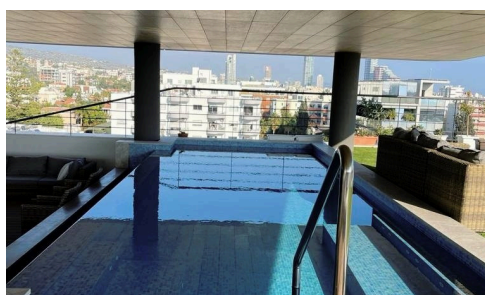

#14130

Пентхаус с 3 спальнями в Потамос Гермасойя

€2,300,000

 Potamos Germasogeia, Limassol

Эта квартира в пентхаусе с 3 спальнями имеет культовый дизайн, созданный одним из лучших архитекторов Лондона; в 500 метрах от городских удобств и песчаного пляжа в туристической зоне Лимассола; вид на море с 6 и 7 уровней; расширенные удобства гостиничного типа, включая игровую площадку, клуб, тренажерный зал, большие открытые сады, подземную парковку, СПА, открытый бассейн и крытый бассейн с подогревом полуолимпийского размера; личный бассейн, высокие (3,15 м) потолки; качественная отделка (охранные входные двери, двери высотой 2,4 метра, паркетный пол, термоалюминиевые оконные рамы,