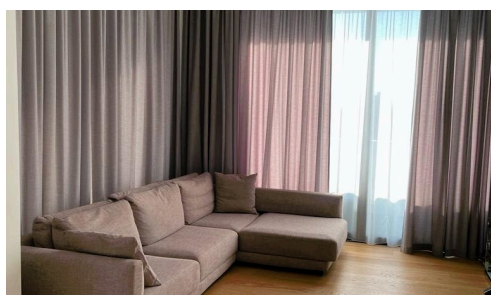

#14130

Пентхаус с 3 спальнями в Потамос Гермасойя

€2,300,000

 Potamos Germasogeia, Limassol

Эта квартира в пентхаусе с 3 спальнями имеет культовый дизайн, созданный одним из лучших архитекторов Лондона; в 500 метрах от городских удобств и песчаного пляжа в туристической зоне Лимассола; вид на море с 6 и 7 уровней; расширенные удобства гостиничного типа, включая игровую площадку, клуб, тренажерный зал, большие открытые сады, подземную парковку, СПА, открытый бассейн и крытый бассейн с подогревом полуолимпийского размера; личный бассейн, высокие (3,15 м) потолки; качественная отделка (охранные входные двери, двери высотой 2,4 метра, паркетный пол, термоалюминиевые оконные рамы,

Спальни

 3

Ванные комнаты

 3

Общая площадь

 115 m²