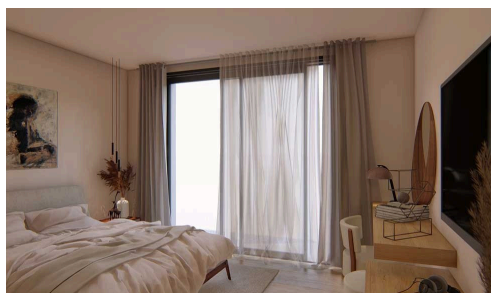

#14189

Современная квартира на верхнем этаже в **€196,000** +НДС тихом районе Асоматос

 Asomatos, Limassol

Продается по плану: этот современный апартамент с 1 спальней и 1 ванной комнатой предлагает комфортное внутреннее пространство площадью 49,4 м². Квартира расположена на верхнем этаже с удобным доступом на лифте, что обеспечивает приватность и красивые виды. Вы сможете наслаждаться спокойствием в закрытом комплексе, который создан для безопасности и современного образа жизни.

Апартамент находится в Асоматосе — востребованном районе, хорошо известном своей тихой атмосферой

Спальни

 1

Ванные комнаты

 1

Общая площадь

 49.4 m²