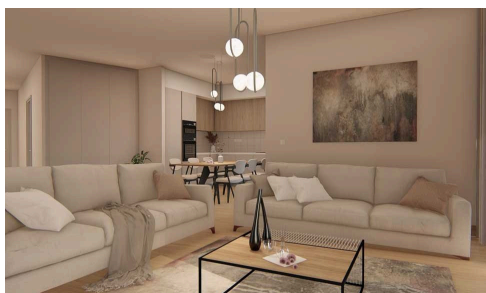

#14189

Современная квартира на верхнем этаже в **€196,000** +НДС тихом районе Асоматос

 Asomatos, Limassol

Продается по плану: этот современный апартамент с 1 спальней и 1 ванной комнатой предлагает комфортное внутреннее пространство площадью 49,4 м². Квартира расположена на верхнем этаже с удобным доступом на лифте, что обеспечивает приватность и красивые виды. Вы сможете наслаждаться спокойствием в закрытом комплексе, который создан для безопасности и современного образа жизни.

Апартамент находится в Асоматосе — востребованном районе, хорошо известном своей тихой атмосферой

Спальни

 1

Ванные комнаты

 1

Общая площадь

 49.4 m²