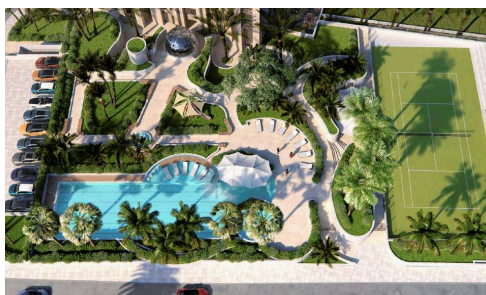

14332

Роскошные апартаменты с 4 спальнями на 12 этаже в Парекклисии

€4,620,700 +НДС

 Parekklisia, Limassol

Этот удивительный проект расположен в Парекклисии, самом дорогом и престижном районе Лимассола, Амасунда, рядом с отелем St Raphael и маринной. Кроме того, возможно, самые популярные рестораны города сосредоточены именно в этом районе.

Охраняемая огороженная территория с круглосуточным видеонаблюдением и 76 парковочными местами. В резиденции всего 17 квартир, а венчает её пятиуровневый пентхаус — настоящая "вилла в облаках"

Спальни

 4