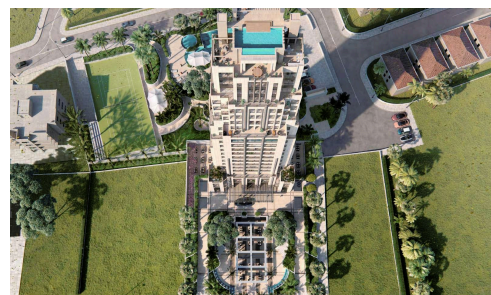

14332

Роскошные апартаменты с 4 спальнями на 12 этаже в Парекклисии

€4,620,700 +НДС

 Parekklisia, Limassol

Этот удивительный проект расположен в Парекклисии, самом дорогом и престижном районе Лимассола, Амасунда, рядом с отелем St Raphael и маринной. Кроме того, возможно, самые популярные рестораны города сосредоточены именно в этом районе.

Охраняемая огороженная территория с круглосуточным видеонаблюдением и 76 парковочными местами. В резиденции всего 17 квартир, а венчает её пятиуровневый пентхаус — настоящая "вилла в облаках"

Спальни

 4