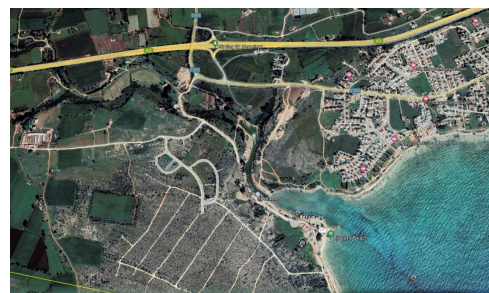

#14458

Жилой участок земли в Айя-Текла

€250,000 + НДС

 Ayia Thekla, Famagusta

Этот эксклюзивный участок расположен в районе Потамос Айя Текла.

Участок примыкает к большому государственному участку и находится напротив обширной зеленой зоны. Локация находится в спокойной обстановке, в пешей доступности от пляжа и всех удобств, а также обеспечивает легкий доступ к автомагистрали.

Это отличный вариант для строительства одного или двух домов в пешей доступности от побережья и прекрасной рыбацкой гавани Потамос Лиопетриу. Это единственный природный фьорд на Кипре, который

Площадь

 750 m²