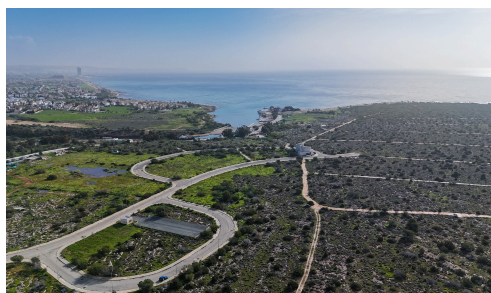

#14458

Жилой участок земли в Айя-Текла

€250,000 + НДС

 Ayia Thekla, Famagusta

Этот эксклюзивный участок расположен в районе Потамос Айя Текла.

Участок примыкает к большому государственному участку и находится напротив обширной зеленой зоны. Локация находится в спокойной обстановке, в пешей доступности от пляжа и всех удобств, а также обеспечивает легкий доступ к автомагистрали.

Это отличный вариант для строительства одного или двух домов в пешей доступности от побережья и прекрасной рыбацкой гавани Потамос Лиопетриу. Это единственный природный фьорд на Кипре, который

Площадь

 750 m²