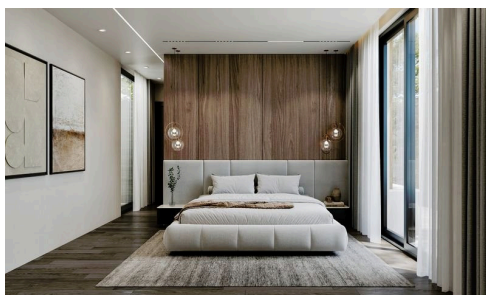

## Роскошная вилла с 6 спальнями в Гермасоеии

€4,200,000 +НДС

 Germasogeia, Limassol

Изысканная вилла с современными удобствами, Вилла - это престижный проект, расположенный в роскошной обстановке в престижном районе Гермасодея.

Вилла - это роскошная собственность, занимающая 1200 квадратных метров земли, с более чем 800 квадратными метрами жилого пространства на трех этажах. Она включает в себя 6-7 спальни с ванной, мраморные лестницы и лифт. Ключевые удобства включают большой плавательный бассейн, тренажерный зал, сауну, массажную комнату, отдельные номера для гостей с ванной, зону для барбекю и просторные