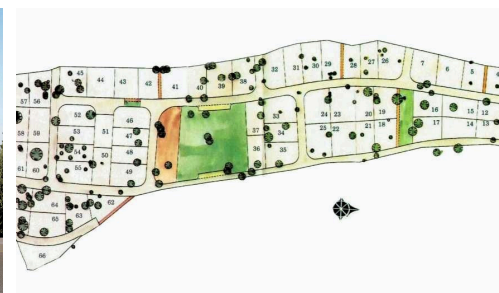

## Бунгало с 3 спальнями в Суни

€535,000 +НДС

📍 Souni, Limassol

Продается: бунгало на стадии строительства с внутренней площадью 101,1 м<sup>2</sup>, расположенное в тихом районе Суни. Этот тщательно спроектированный дом включает три уютные спальни и две современные ванные комнаты, предлагая отличную планировку для семейной жизни или для тех, кто хочет переехать в более компактное, но стильное жилье.

Дом находится на большом участке, который предоставляет много места для отдыха на открытом воздухе, садоводства или приема гостей. Благодаря статусу "на стадии строительства" у вас есть возможность выбрать некоторые отделочные материалы по своему вкусу и наслаждаться совершенно новым домом. Просторная