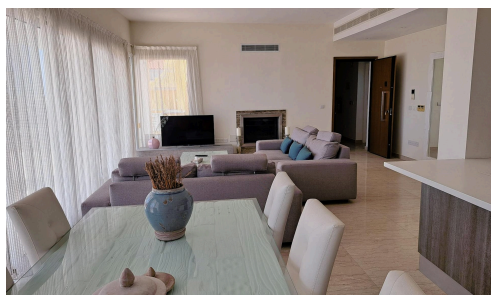

#17392

2-комнатная квартира на 4 этаже в Лимассол **€6,000** /месяц Марине

 Limassol Marina, Limassol

Эти просторные апартаменты с 2 спальнями и 2 ванными комнатами предлагают 103 м² комфортного жилого пространства, идеально подходящего для тех, кто ищет спокойную жизнь у моря. Полностью меблированы качественной мебелью. Внутренняя планировка включает гостиную и столовую открытой планировки, современную кухню и две светлые спальни. В главной спальне есть отдельная ванная комната, а обе ванные комнаты элегантно оформлены с использованием современных сантехнических приборов.