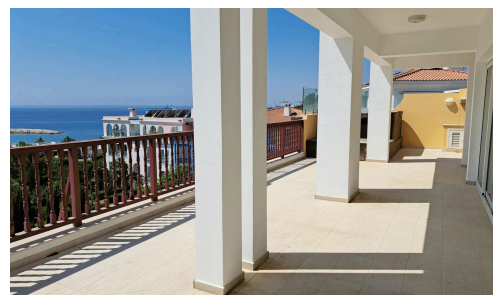

#17392

2-комнатная квартира на 4 этаже в Лимассол **€6,000** /месяц Марине

 Limassol Marina, Limassol

Эти просторные апартаменты с 2 спальнями и 2 ванными комнатами предлагают 103 м² комфортного жилого пространства, идеально подходящего для тех, кто ищет спокойную жизнь у моря. Полностью меблированы качественной мебелью. Внутренняя планировка включает гостиную и столовую открытой планировки, современную кухню и две светлые спальни. В главной спальне есть отдельная ванная комната, а обе ванные комнаты элегантно оформлены с использованием современных сантехнических приборов.