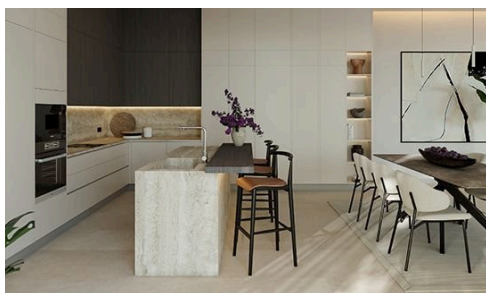

#18266

ЛЮКС АПАРТАМЕНТЫ ПЕНТХАУС С 3 СПАЛЬНЯМИ В ЦЕРКЕЗОИ ЛИМАССОЛ

€1,900,000 +НДС

 Tserkezoi, Limassol

Этот новый горнолыжный курорт гордится уникальным пейзажем рядом с крупнейшим Соленым озером на острове. Окружая курорт на 6404 метра, этот 18-луночный чемпионатный гольф-поле расположено в великолепном естественном ландшафте, с множеством прудов, оливковыми и рожковыми деревьями, характерными для средиземноморской флоры. Этот курорт предлагает первоклассное гольф-поле, роскошные удобства и красивые резиденции. От современных низкоэтажных квартир и роскошных таунхаусов до просторных вилл, вы можете найти свой новый дом для игры в голь на этом удивительном