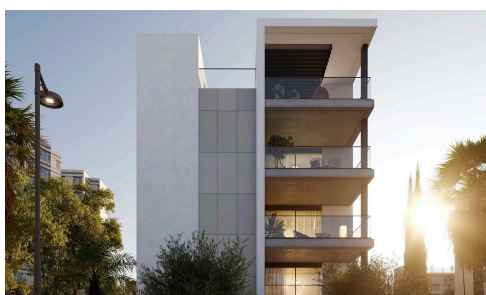

## 3-комнатная пентхаус-квартира в Потамос €1,410,000 +НДС Герма sugia

 Potamos Germasogeia, Limassol

Продается: Этот пентхаус на стадии строительства предлагает современный стиль жизни в престижном районе Потамос Гермасойя. С внутренней площадью 106 м<sup>2</sup>, это просторное жилье включает три уютные спальни и две стильные ванные комнаты, что создает идеальные условия для семей и профессионалов.

Наслаждайтесь роскошью благодаря частному лифту, системе отопления пола и центральному кондиционированию, которые обеспечивают комфорт в течение всего года. Современная планировка

Спальни

 3

Ванные комнаты