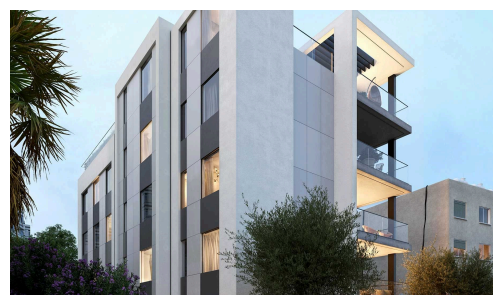

## 3-комнатная пентхаус-квартира в Потамос €1,410,000 +НДС Герма sugia

 Potamos Germasogeia, Limassol

Продается: Этот пентхаус на стадии строительства предлагает современный стиль жизни в престижном районе Потамос Гермасойя. С внутренней площадью 106 м<sup>2</sup>, это просторное жилье включает три уютные спальни и две стильные ванные комнаты, что создает идеальные условия для семей и профессионалов.

Наслаждайтесь роскошью благодаря частному лифту, системе отопления пола и центральному кондиционированию, которые обеспечивают комфорт в течение всего года. Современная планировка

Спальни

 3

Ванные комнаты