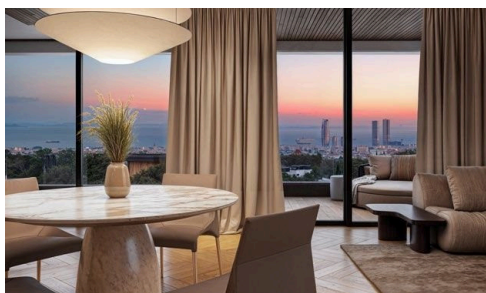

#18700

Вилла с 3 спальнями в Гермасоное

€835,000 +ндс

 Germasogeia, Limassol

Это жилое закрытое сообщество, расположенное на холмах престижной области Гермасоия в Лимассоле, находящееся в непосредственной близости к городу Лимассол, предлагающее идеальный баланс между спокойствием и городской жизнью.

При размещении в безопасной зеленой среде, проект предлагает разнообразие продуманно спроектированных домов и вилл с тремя спальнями, а также современных квартир с одной и двумя спальнями, дополненных клубным домом, где жители могут наслаждаться доступом к бассейну,