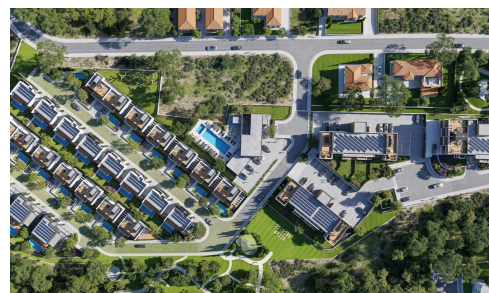

#18700

Вилла с 3 спальнями в Гермасоное

€835,000 +ндс

 Germasogeia, Limassol

Это жилое закрытое сообщество, расположенное на холмах престижной области Гермасоия в Лимассоле, находящееся в непосредственной близости к городу Лимассол, предлагающее идеальный баланс между спокойствием и городской жизнью.

При размещении в безопасной зеленой среде, проект предлагает разнообразие продуманно спроектированных домов и вилл с тремя спальнями, а также современных квартир с одной и двумя спальнями, дополненных клубным домом, где жители могут наслаждаться доступом к бассейну,