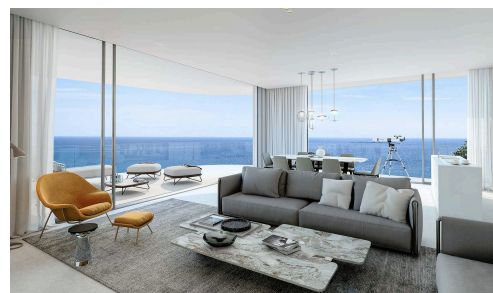

#18878

Роскошная квартира с 3 спальнями на 24-м этаже в Лимассол Марина

€1,678,000 +НДС

 Limassol Marina, Limassol

Это эксклюзивный проект у воды, представляющий собой роскошные квартиры, стратегически расположенные в новом центре Лимассола, очень близко к Лимассольской марине и старому торговому и деловому центру.

Спроектированный архитектурным бюро Venou, международно признанными и награждаемыми архитекторами, этот проект будет состоять из впечатляющих квартир и пентхаусов с 1, 2, 3, 4 и 5 спальнями с

Спальни

 3