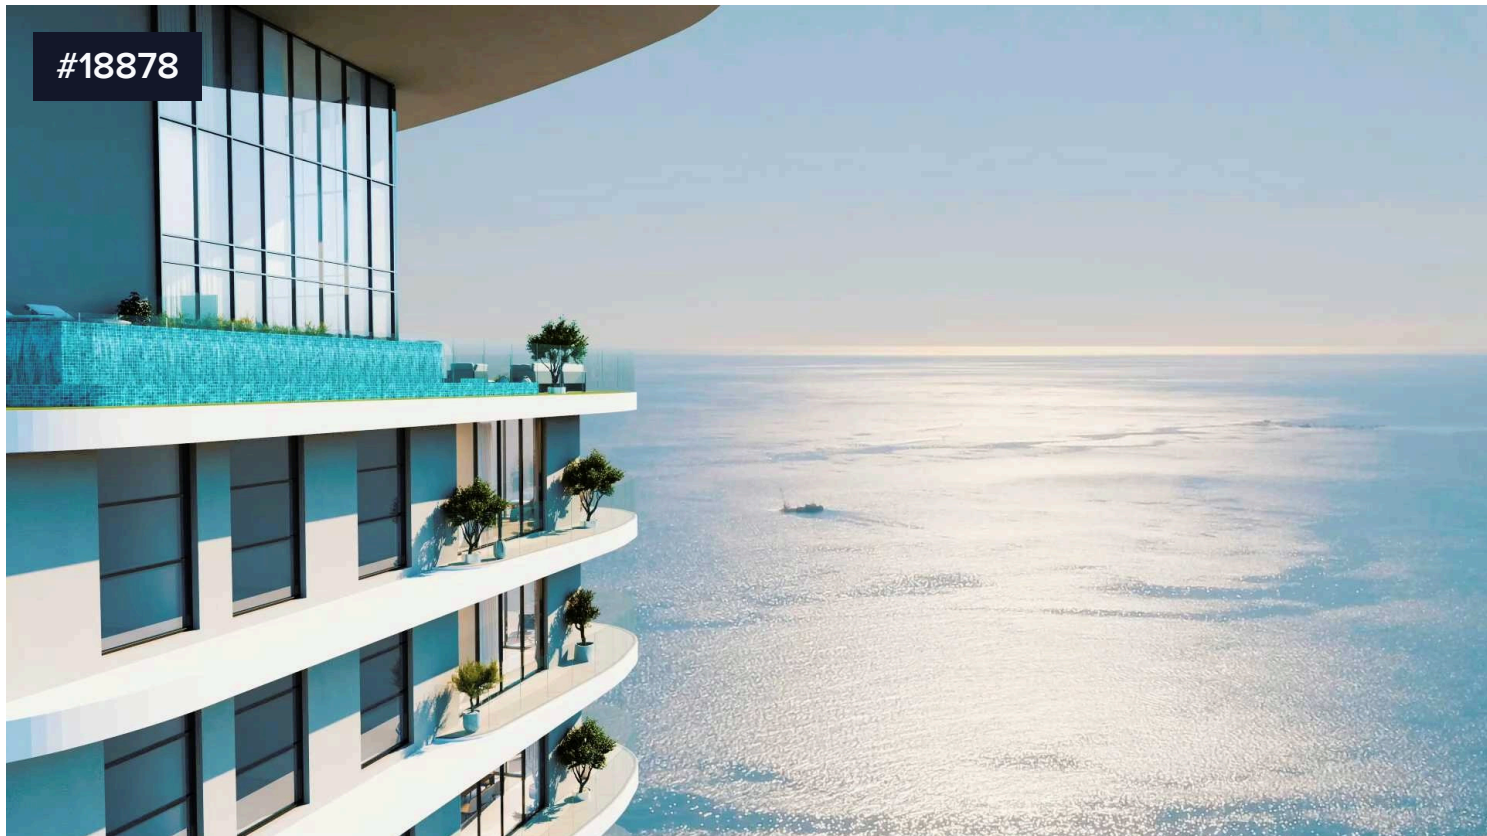

#18878

Роскошная квартира с 3 спальнями на 24-м этаже в Лимассол Марина

€1,678,000 +НДС

 Limassol Marina, Limassol

Это эксклюзивный проект у воды, представляющий собой роскошные квартиры, стратегически расположенные в новом центре Лимассола, очень близко к Лимассольской марине и старому торговому и деловому центру.