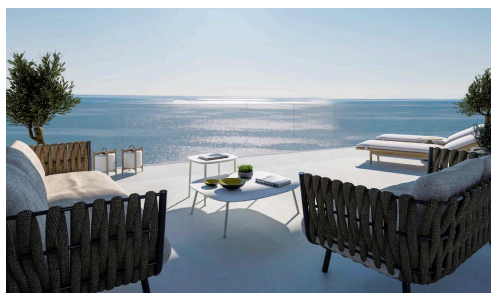

#18878

Роскошная квартира с 3 спальнями на 24-м этаже в Лимассол Марина

€1,678,000 +НДС

 Limassol Marina, Limassol

Это эксклюзивный проект у воды, представляющий собой роскошные квартиры, стратегически расположенные в новом центре Лимассола, очень близко к Лимассольской марине и старому торговому и деловому центру.

Спроектированный архитектурным бюро Venou, международно признанными и награждаемыми архитекторами, этот проект будет состоять из впечатляющих квартир и пентхаусов с 1, 2, 3, 4 и 5 спальнями с

Спальни

 3