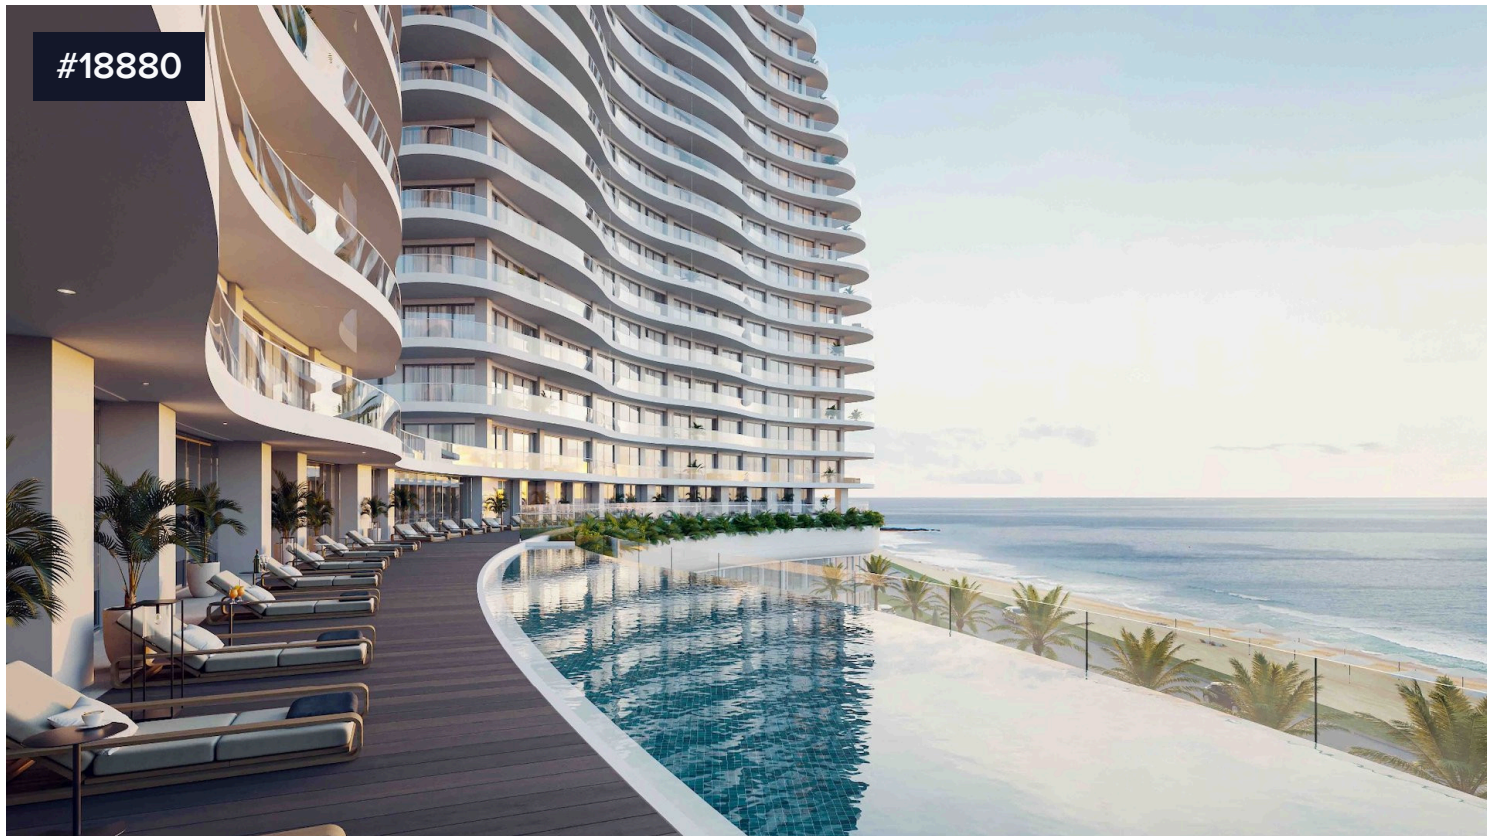

#18880

Роскошный пентхаус с 4 спальнями в Потамосе Гермасойи

€5,150,000 +НДС

€5,300,000

 Potamos Germasogeia, Limassol

Эта роскошная полностью меблированная дуплексная пентхаус на 16-17 этажах с 5 спальнями и 6 ванными комнатами предлагает виды на Средиземное море и будет выполнена по самым высоким стандартам. Высококачественная отделка, современные технологии умного здания и услуги, которые можно найти только в люкxu 5-звездочных отелях, такие как клуб для владельцев, консьерж, обширные спа-зоны, крытые и открытые бассейны, тренажерные залы, теннисный корт, подземная парковка и discreetly monitored gated access обеспечат комфорт проживания в данном комплексе.