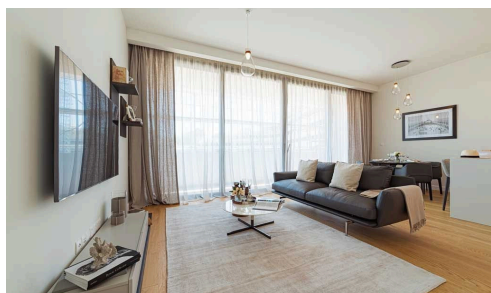

#19217

Современный пентхаус в районе Центральный Потамос Гермасойя

€1,070,000 +НДС

 Potamos Germasogeia, Limassol

Продается по плану современный пентхаус, расположенный в востребованном районе Потамос Гермасойя. Внутренняя площадь составляет 97,6 м², что обеспечивает просторную и комфортную жилую обстановку с двумя спальнями и двумя ванными комнатами. Апартамент находится на верхнем этаже, к которому легко добраться на лифте, и предлагает великолепный вид на город.

Потамос Гермасойя известен своей яркой атмосферой, сочетая спокойствие и удобство. Район находится

Спальни

 2

Ванные комнаты

 2

Общая площадь

 97.6 м²

Рейтинг
энергоэффективности