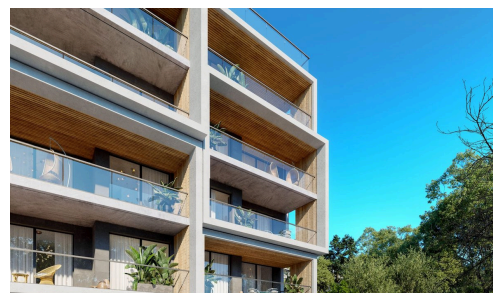

#19217

Современный пентхаус в районе Центральный Потамос Гермасойя

€1,070,000 +НДС

 Potamos Germasogeia, Limassol

Продается по плану современный пентхаус, расположенный в востребованном районе Потамос Гермасойя. Внутренняя площадь составляет 97,6 м², что обеспечивает просторную и комфортную жилую обстановку с двумя спальнями и двумя ванными комнатами. Апартамент находится на верхнем этаже, к которому легко добраться на лифте, и предлагает великолепный вид на город.

Потамос Гермасойя известен своей яркой атмосферой, сочетая спокойствие и удобство. Район находится

Спальни

 2

Ванные комнаты

 2

Общая площадь

 97.6 м²

Рейтинг
энергоэффективности