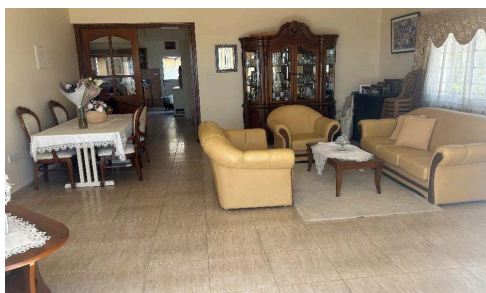

## 6-спальная вилла с отдельной пристройкой в Писсури €1,100,000

 Pissouri, Limassol

Продается: Просторная отдельностоящая вилла, расположенная в престижном районе Писсури. Этот впечатляющий объект перепродажи предлагает большую внутреннюю площадь 320 м<sup>2</sup>, обеспечивая много пространства для комфортной жизни всей семьи. Вилла включает шесть просторных спален и три ванные комнаты, что делает ее идеальным выбором для большой семьи или для тех, кто любит принимать гостей.