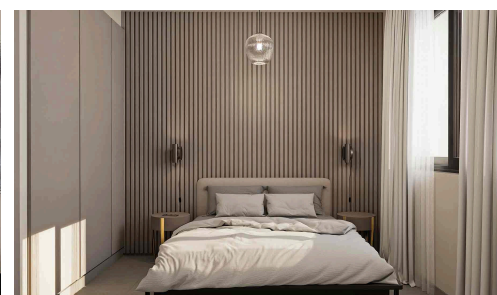

#20877

Просторная квартира в Эмбе с лифтом и двумя спальнями

€295,000 +НДС

 Emba, Paphos

Продается по плану: этот просторный апартамент предлагает комфортное внутреннее пространство площадью 140,03 м². Расположен на первом этаже современного трехэтажного здания с удобным лифтом. В квартире две большие спальни и две современные ванные комнаты. Наслаждайтесь преимуществами теплого пола и центральной системы кондиционирования воздуха, что обеспечивает комфорт в течение всего года. Апартамент относится к классу энергоэффективности А, что делает его экологичным и экономичным.