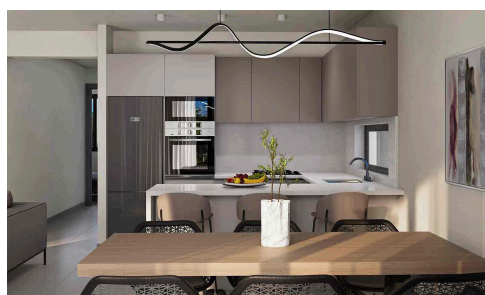

#20877

Просторная квартира в Эмбе с лифтом и двумя спальнями

€295,000 +НДС

 Emba, Paphos

Продается по плану: этот просторный апартамент предлагает комфортное внутреннее пространство площадью 140,03 м². Расположен на первом этаже современного трехэтажного здания с удобным лифтом. В квартире две большие спальни и две современные ванные комнаты. Наслаждайтесь преимуществами теплого пола и центральной системы кондиционирования воздуха, что обеспечивает комфорт в течение всего года. Апартамент относится к классу энергоэффективности А, что делает его экологичным и экономичным.