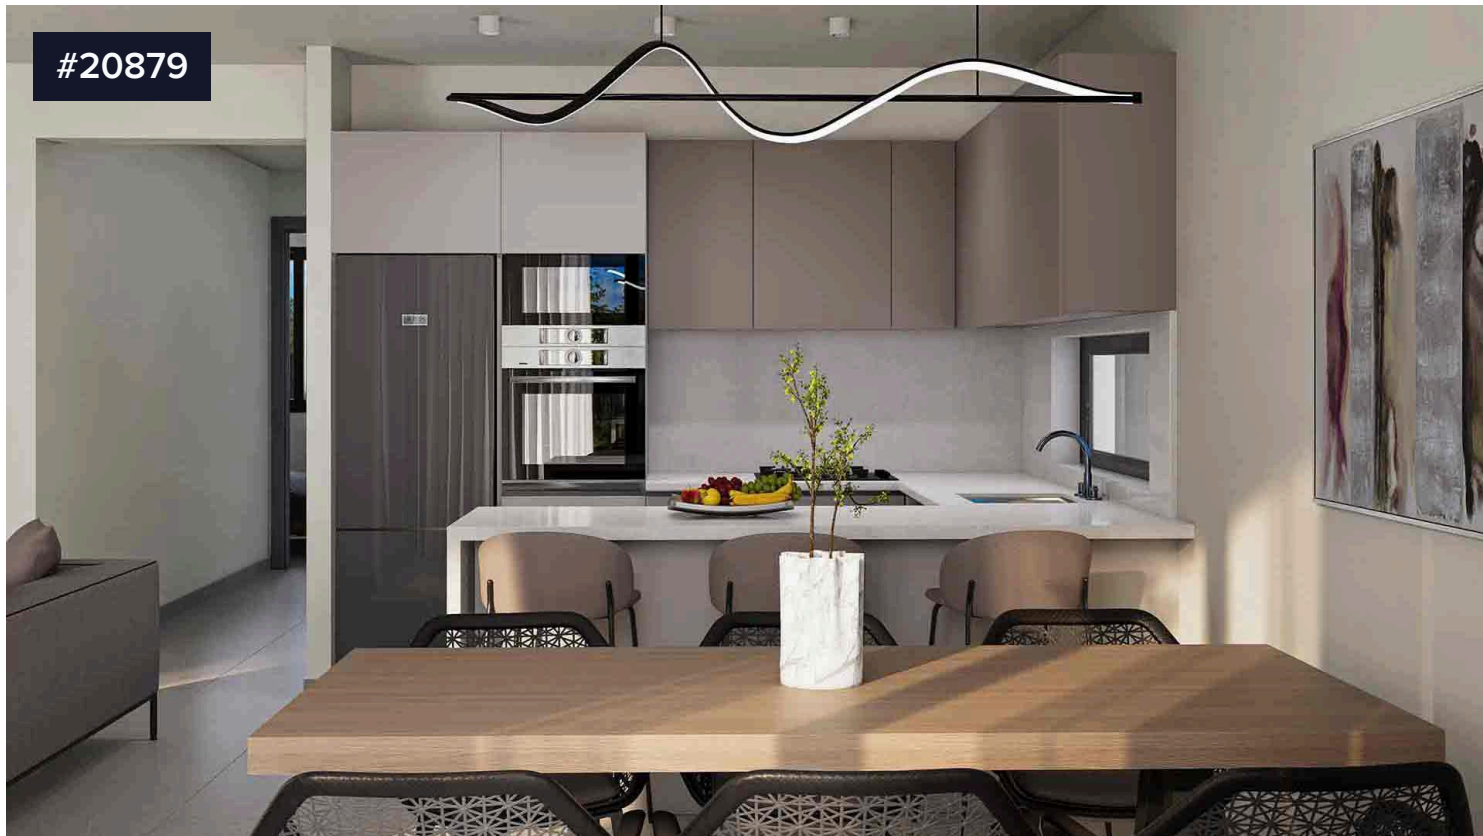

#20879

Просторная двухкомнатная квартира на втором этаже на продажу в Эмбе

€300,000 +НДС

 Emba, Paphos

Продается просторная квартира на стадии строительства, расположенная в престижном районе Эмба. Это комфортабельное жилье предлагает внутреннее пространство площадью 140,03 м², продуманно спроектированное для создания современного и уютного дома. Квартира находится на втором этаже трехэтажного здания с лифтом и включает две просторные спальни и две стильные ванные комнаты, что идеально подходит для семей или профессионалов.