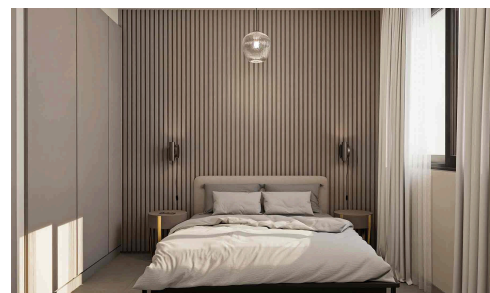

#20879

Просторная двухкомнатная квартира на втором этаже на продажу в Эмбе

€300,000 +НДС

 Emba, Paphos

Продается просторная квартира на стадии строительства, расположенная в престижном районе Эмба. Это комфортабельное жилье предлагает внутреннее пространство площадью 140,03 м², продуманно спроектированное для создания современного и уютного дома. Квартира находится на втором этаже трехэтажного здания с лифтом и включает две просторные спальни и две стильные ванные комнаты, что идеально подходит для семей или профессионалов.