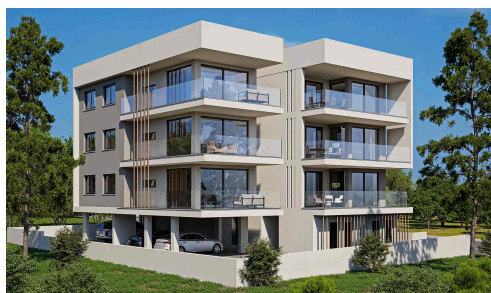

#20879

Просторная двухкомнатная квартира на втором этаже на продажу в Эмбе

€300,000 +НДС

 Emba, Paphos

Продается просторная квартира на стадии строительства, расположенная в престижном районе Эмба. Это комфортабельное жилье предлагает внутреннее пространство площадью 140,03 м², продуманно спроектированное для создания современного и уютного дома. Квартира находится на втором этаже трехэтажного здания с лифтом и включает две просторные спальни и две стильные ванные комнаты, что идеально подходит для семей или профессионалов.