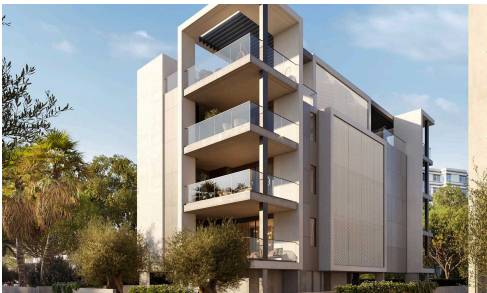

#20929

Современный пентхаус с бассейном в Потамос Гермасойя

€1,110,000 +НДС

 Potamos Germasogeia, Limassol

Продается современный пентхаус по проекту в престижном районе Потамос Гермасойя. Общая площадь квартиры — 106 квадратных метров, в ней предусмотрены две просторные спальни и две стильные ванные комнаты, что идеально подходит для комфортного проживания. Как пентхаус, квартира находится на верхнем этаже, и для вашего удобства к ней ведет лифт.