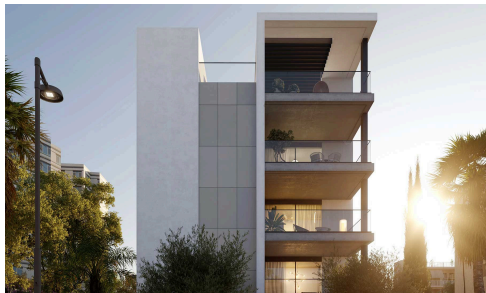

#20929

Современный пентхаус с бассейном в Потамос Гермасойя

€1,110,000 +НДС

 Potamos Germasogeia, Limassol

Продается современный пентхаус по проекту в престижном районе Потамос Гермасойя. Общая площадь квартиры — 106 квадратных метров, в ней предусмотрены две просторные спальни и две стильные ванные комнаты, что идеально подходит для комфортного проживания. Как пентхаус, квартира находится на верхнем этаже, и для вашего удобства к ней ведет лифт.