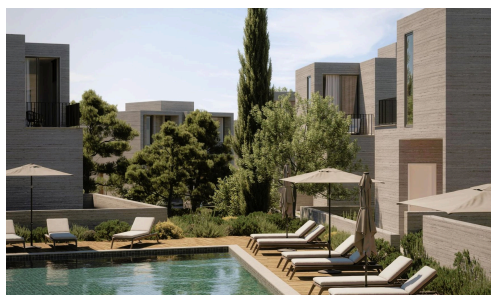

## Современная однокомнатная квартира в тихой деревне Эмба

€285,000 +НДС

 Emba, Paphos

Продается: современная однокомнатная квартира, находящаяся на стадии строительства в тихом районе Эмба. Предлагается 58 квадратных метров продуманного внутреннего пространства: здесь есть светлая гостиная, удобная спальня и стильная ванная комната. Внутренняя планировка создана с учетом функциональности и комфорта, также возможна покупка с мебелью по вашему желанию.

Эмба — востребованный район, известный своим сочетанием спокойствия и удобства. Наслаждайтесь

Спальни

 1

Ванные комнаты

 1

Общая площадь

 58 m<sup>2</sup>

Рейтинг энергоэффективности