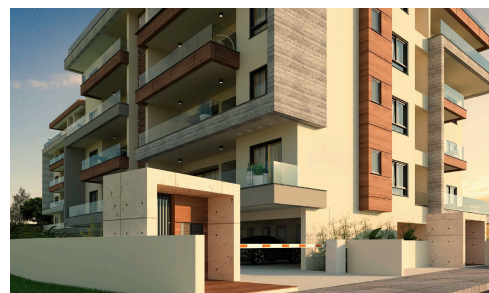

#21383

Просторная квартира-пентхаус в оживлённом районе Гермасоия

€1,050,000 +НДС

 Germasogeia, Limassol

Продается просторный пентхаус по проекту, расположенный в престижном районе Гермасоия. Внутренняя площадь квартиры составляет 141 м². Этот современный дом предлагает четыре уютные спальни и две стильные ваннные комнаты, что делает его идеальным выбором для семей или тех, кто ищет просторное жилое пространство. Квартира продается без мебели, что позволяет вам создать свой собственный уникальный стиль.