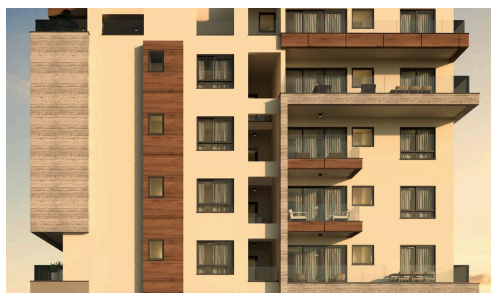

#21383

Просторная квартира-пентхаус в оживлённом районе Гермасоия

€1,050,000 +НДС

 Germasogeia, Limassol

Продается просторный пентхаус по проекту, расположенный в престижном районе Гермасоия. Внутренняя площадь квартиры составляет 141 м². Этот современный дом предлагает четыре уютные спальни и две стильные ваннные комнаты, что делает его идеальным выбором для семей или тех, кто ищет просторное жилое пространство. Квартира продается без мебели, что позволяет вам создать свой собственный уникальный стиль.