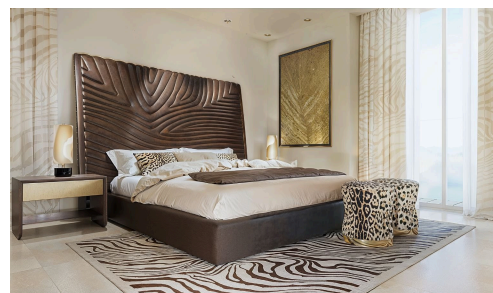

#21632

Роскошный Пентхаус на Первой Линии Моря в Лимассоле с Бассейном и Тренажёрным Залом

€16,845,000 +НДС

 Limassol, Limassol

Продается: Этот исключительный пентхаус на стадии строительства предлагает роскошную жизнь в самом сердце Лимассола. Расположенный в престижном закрытом комплексе, объект недвижимости располагает просторной внутренней площадью 460 м², включающей шесть просторных спален и восемь современных ванных комнат. Пентхаус спроектирован для максимального комфорта и удобства: здесь есть частный лифт,