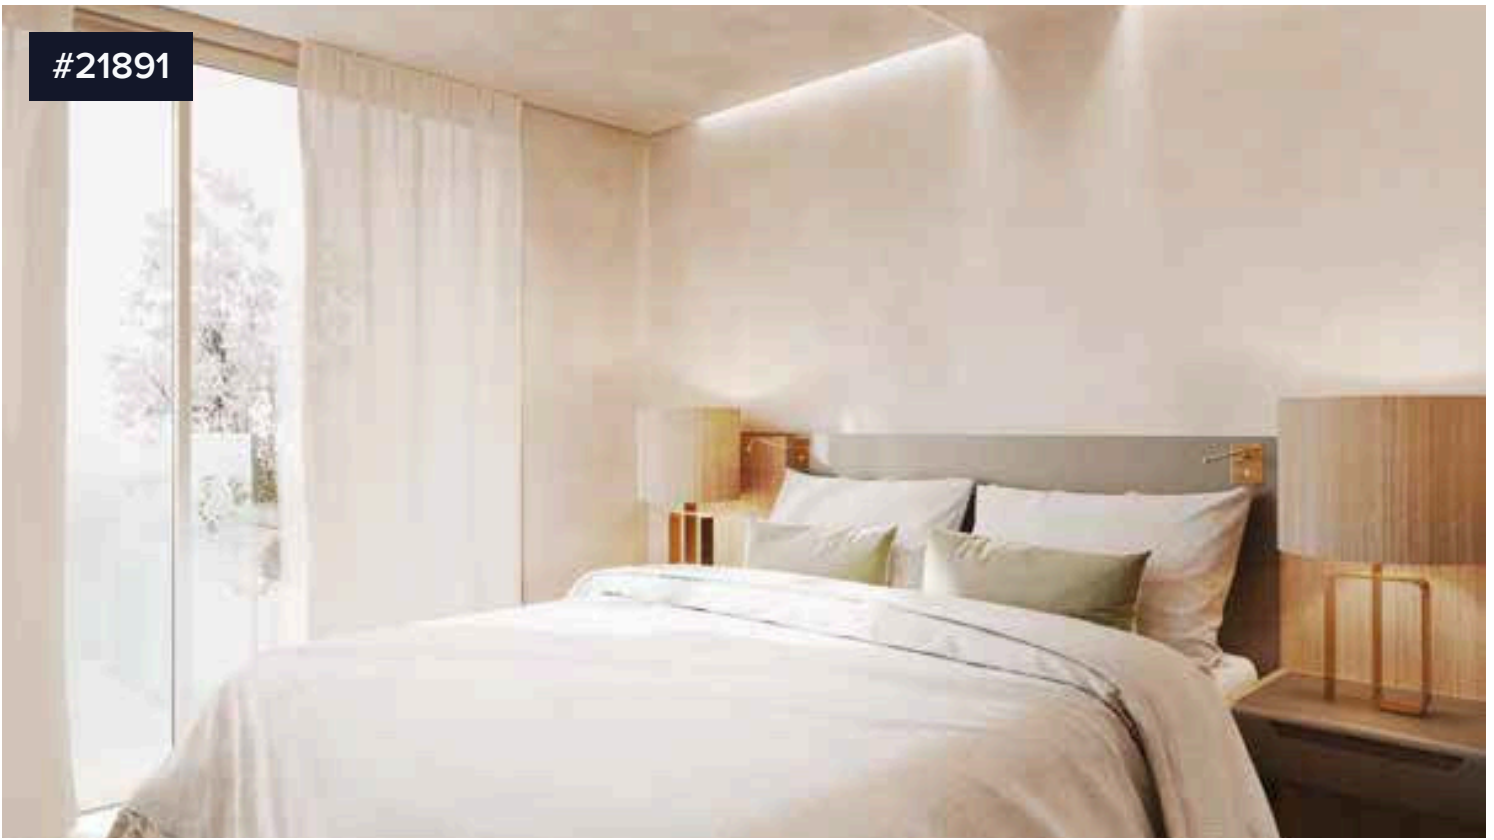

#21891

## Двухкомнатная Квартира на Первой Линии с Видом на Море в Потамос Гермасойя

€2,319,103 +НДС

 Potamos Germasogeia, Limassol

Продается: Современная двухкомнатная квартира на стадии строительства, предлагающая 147 квадратных метров внутреннего пространства. Квартира находится на первом этаже семиэтажного здания с лифтом, что обеспечивает комфорт и стиль проживания. В квартире две просторные ваннные комнаты, полностью интегрированная система центрального кондиционирования воздуха и система отопления полов для