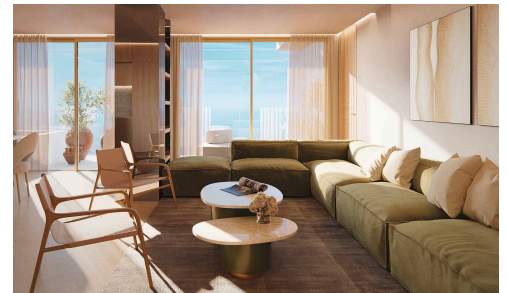

## Двухкомнатная Квартира на Первой Линии с Видом на Море в Потамос Гермасойя

€2,319,103 +НДС

 Potamos Germasogeia, Limassol

Продается: Современная двухкомнатная квартира на стадии строительства, предлагающая 147 квадратных метров внутреннего пространства. Квартира находится на первом этаже семиэтажного здания с лифтом, что обеспечивает комфорт и стиль проживания. В квартире две просторные ваннные комнаты, полностью интегрированная система центрального кондиционирования воздуха и система отопления полов для