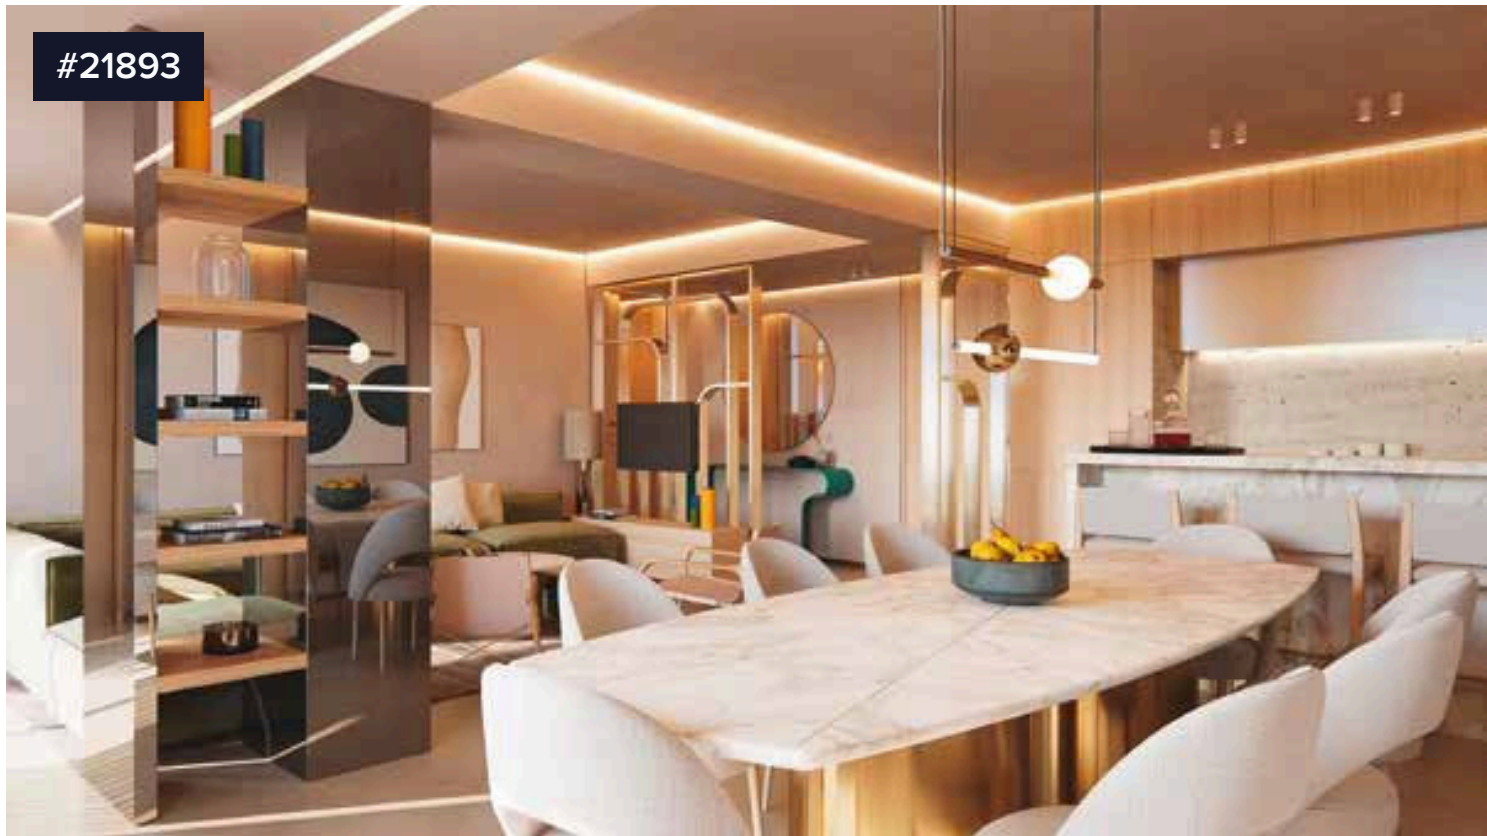

#21893

Квартира с 2 спальнями у моря в Потамос Гермасойя

€1,998,432 +НДС

 Potamos Germasogeia, Limassol

Продается: Современная 2-комнатная, 2-ванная квартира в стадии строительства в престижном районе Потамос Гермасойя. Внутренняя площадь составляет 109 квадратных метров. Квартира находится на 2-м этаже стильного 7-этажного здания с удобным лифтом. В квартире открытая планировка с естественным освещением, а также красивые виды на море из гостиной.

Расположена в Потамос Гермасойя — оживленном районе, известном своей атмосферой и легким доступом

Спальни

 2

Ванные комнаты

 2

Общая площадь

 109 m²

Рейтинг энергоэффективности