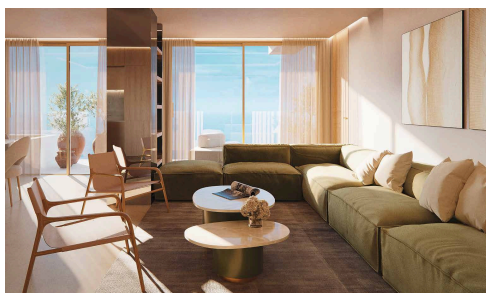

#21893

Квартира с 2 спальнями у моря в Потамос Гермасойя

€1,998,432 +НДС

 Potamos Germasogeia, Limassol

Продается: Современная 2-комнатная, 2-ванная квартира в стадии строительства в престижном районе Потамос Гермасойя. Внутренняя площадь составляет 109 квадратных метров. Квартира находится на 2-м этаже стильного 7-этажного здания с удобным лифтом. В квартире открытая планировка с естественным освещением, а также красивые виды на море из гостиной.

Расположена в Потамос Гермасойя — оживленном районе, известном своей атмосферой и легким доступом

Спальни

 2

Ванные комнаты

 2

Общая площадь

 109 m²

Рейтинг энергоэффективности