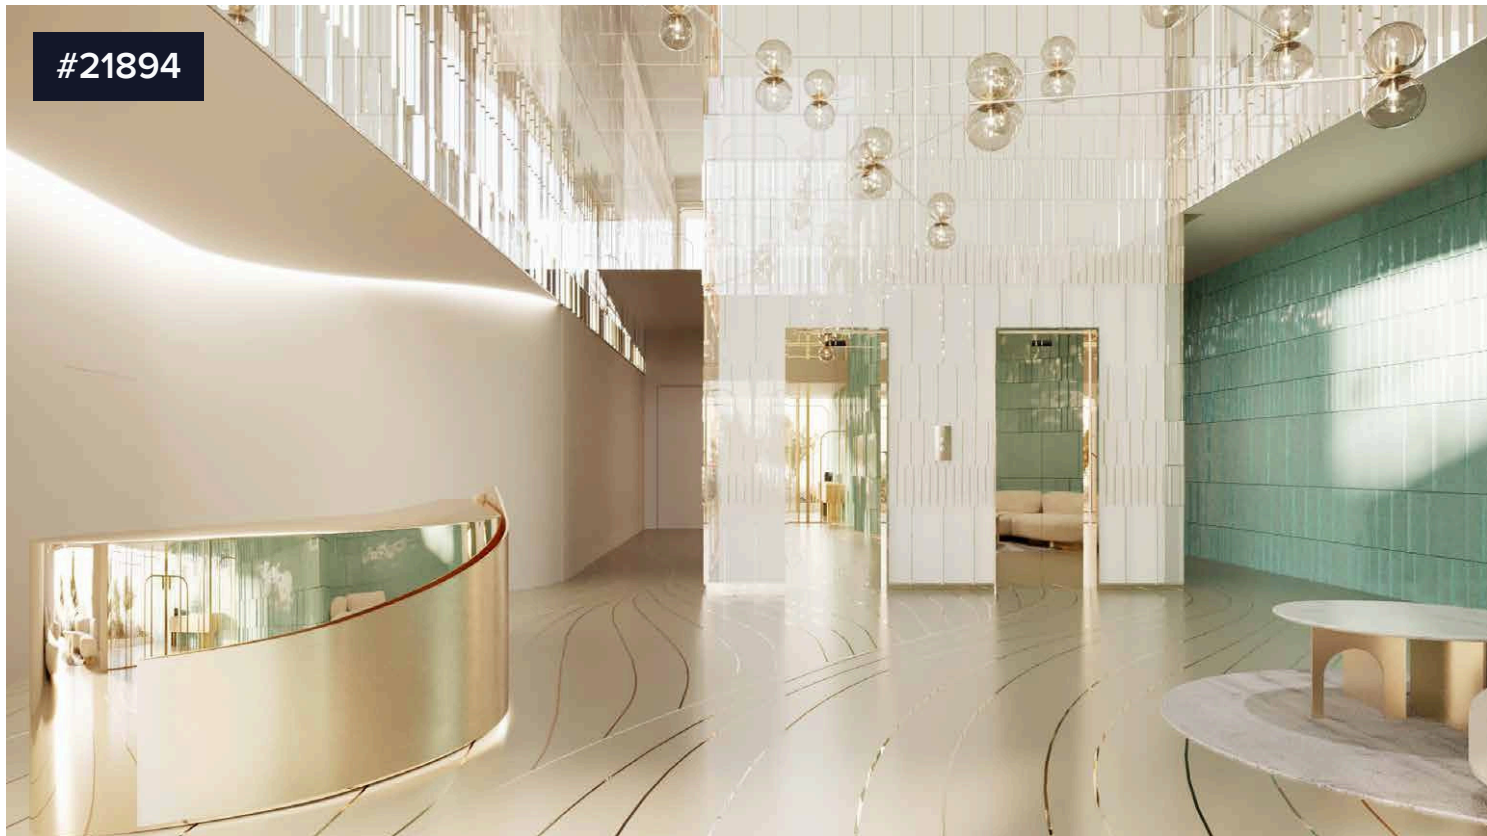

#21894

Квартира с 2 спальнями у моря в Потамос Гермасойя

€2,351,538 +НДС

 Potamos Germasogeia, Limassol

Продается: Современная 2-комнатная, 2-ванная квартира в стадии строительства в престижном районе Потамос Гермасойя. Внутренняя площадь составляет 147 квадратных метров. Квартира находится на 2-м этаже стильного 7-этажного здания с удобным лифтом. В квартире открытая планировка с естественным освещением, а также красивые виды на море из гостиной.