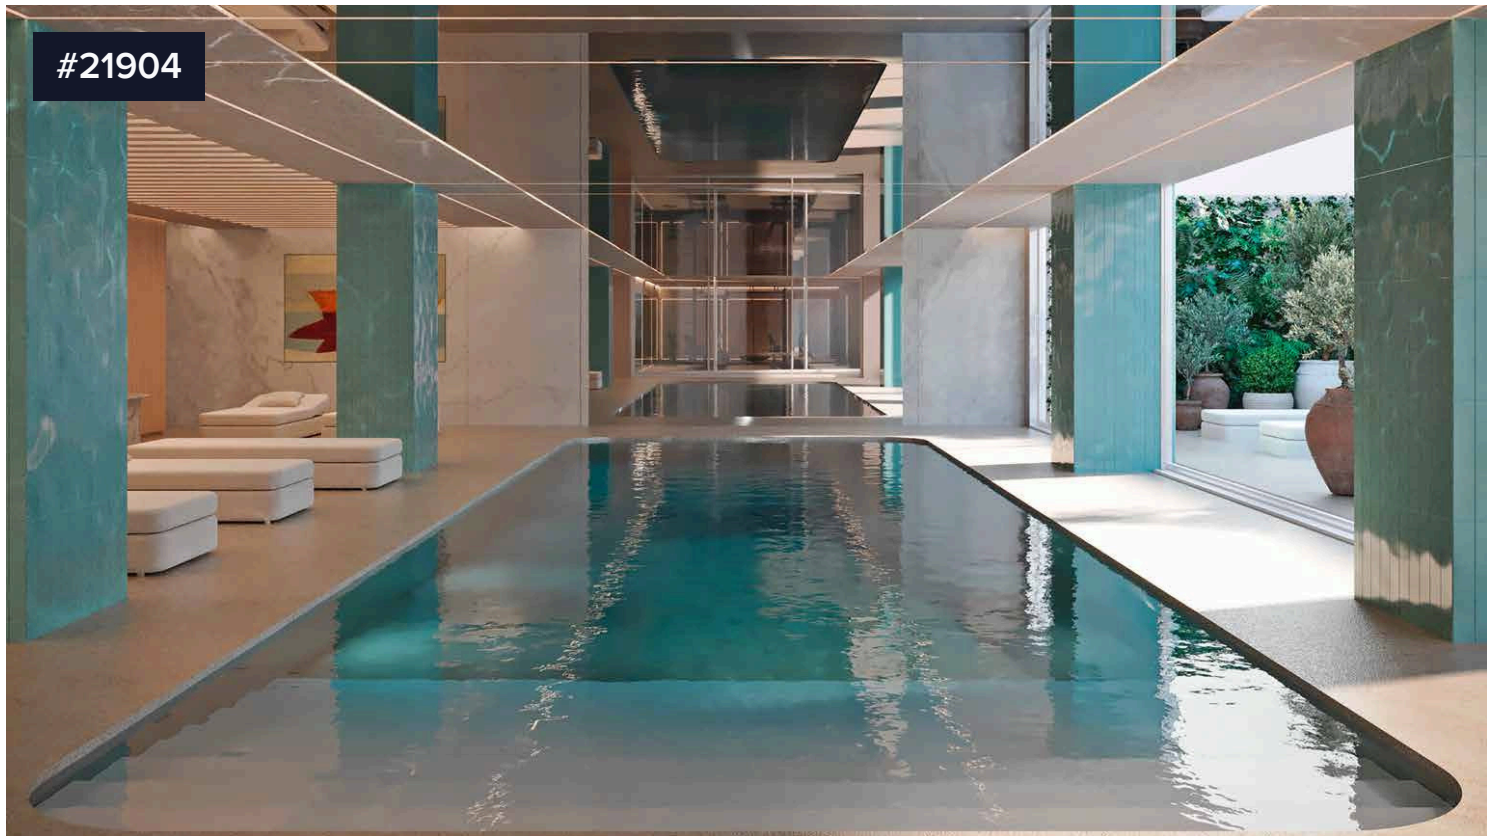

#21904

Пентхаус у моря с 4 спальнями в районе Потамос Гермасойя с бассейном на крыше

€6,390,120 +НДС

 Potamos Germasogeia, Limassol

Продается: Просторный пентхаус в стадии строительства в престижном районе Потамос Гермасойя. Эта впечатляющая недвижимость предлагает 282 м² внутреннего пространства, включает четыре просторные спальни и четыре современные ванные комнаты, спроектированные для комфорта и приватности вашей семьи или гостей.