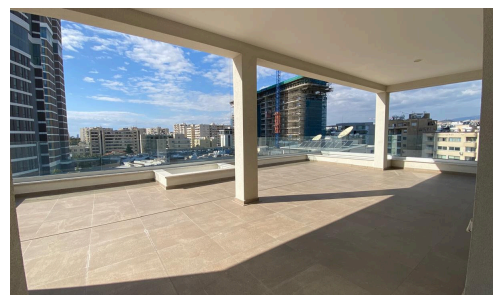

#21931

Современный пентхаус в Неаполисе с 4 спальнями и видом на море

€1,980,000

📍 Neapolis, Limassol

Продаётся: Откройте для себя современный пентхаус в самом сердце Неаполиса, предлагающий 278 м² стильного жилого пространства. Этот впечатляющий объект вторичной недвижимости включает четыре просторные спальни и три современные ваннные комнаты, созданные для комфорта и легкой повседневной жизни. Квартира расположена на последнем этаже и имеет собственный частный лифт, что обеспечивает эксклюзивную и безопасную атмосферу.