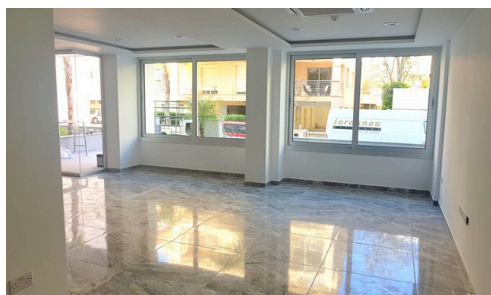

#21931

Современный пентхаус в Неаполисе с 4 спальнями и видом на море

€1,980,000

📍 Neapolis, Limassol

Продаётся: Откройте для себя современный пентхаус в самом сердце Неаполиса, предлагающий 278 м² стильного жилого пространства. Этот впечатляющий объект вторичной недвижимости включает четыре просторные спальни и три современные ваннные комнаты, созданные для комфорта и легкой повседневной жизни. Квартира расположена на последнем этаже и имеет собственный частный лифт, что обеспечивает эксклюзивную и безопасную атмосферу.