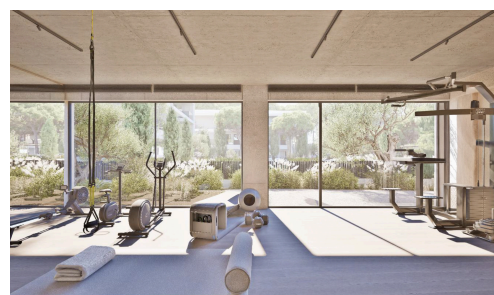

#22139

Современная студия в Зеленом Асоматосе с бассейном

€186,000 + НДС

 Asomatos, Limassol

Продаётся: Современная студия в стадии строительства, расположенная в престижном районе Асоматос. Внутренняя площадь составляет 37,8 м². Эта продуманная квартира-студия сочетает в себе комфорт и стиль. Находится на первом этаже двухэтажного здания с лифтом, что обеспечивает удобство жизни в малоэтажном доме.