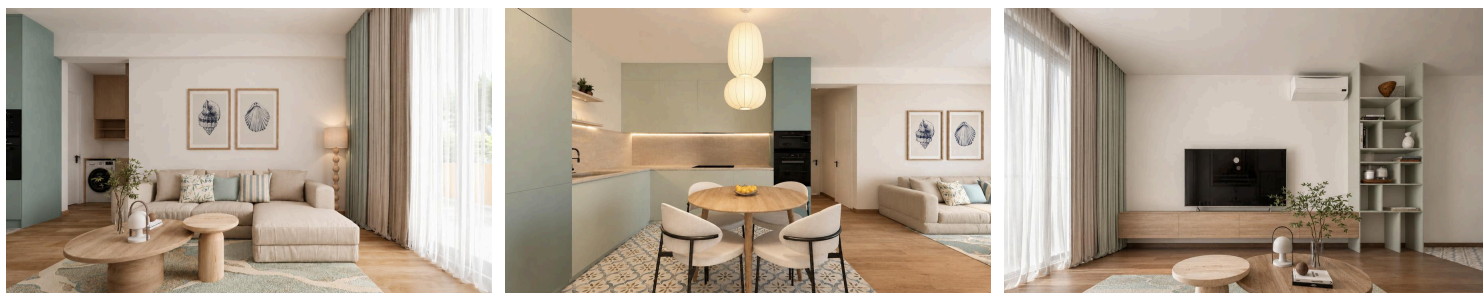

#22243

Современный двухспальный пентхаус в Камаресе

€260,000 +НДС

 Камарес, Ларнака

Откройте для себя новый жилой комплекс в престижном районе Камарес города Ларнака, предлагающий современные апартаменты, спроектированные для комфортной современной жизни в спокойном, но в то же время отлично связанном месте. Этот закрытый комплекс обеспечивает дополнительную приватность и безопасность, а каждая резиденция располагает собственным парковочным местом и отдельной кладовой, что делает повседневную жизнь практичной и удобной.