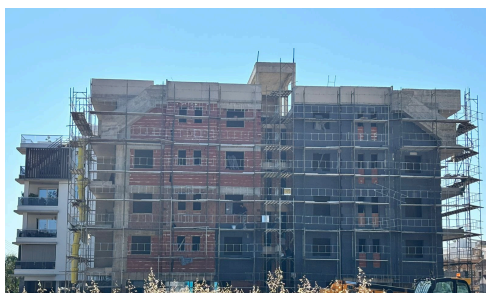

#22243

Современный двухспальный пентхаус в Камаресе

€260,000 +НДС

 Камарес, Ларнака

Откройте для себя новый жилой комплекс в престижном районе Камарес города Ларнака, предлагающий современные апартаменты, спроектированные для комфортной современной жизни в спокойном, но в то же время отлично связанном месте. Этот закрытый комплекс обеспечивает дополнительную приватность и безопасность, а каждая резиденция располагает собственным парковочным местом и отдельной кладовой, что делает повседневную жизнь практичной и удобной.