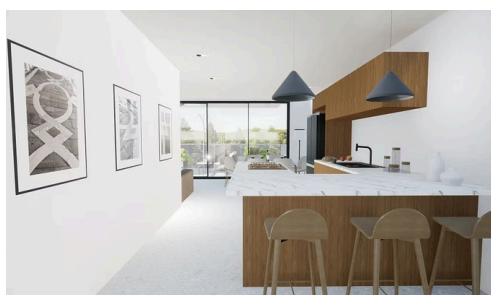

## Современный пентхаус с 2 спальнями и частным садом на крыше

€285,000 + НДС

 Droshia, Larnaca

Продается современный пентхаус с красивым дизайном, расположенный на четвертом этаже нового четырехэтажного здания в престижном районе Дроша. С просторной внутренней площадью 80 квадратных метров, эта недвижимость предлагает комфорт и стиль для одиночек и пар.

В апартаментах две спальни и две ваннные комнаты, все выполнено из качественных материалов с современными отделками. Просторная гостиная и столовая объединены в одну открытую зону, которая

Спальни

 2

Ваннные комнаты