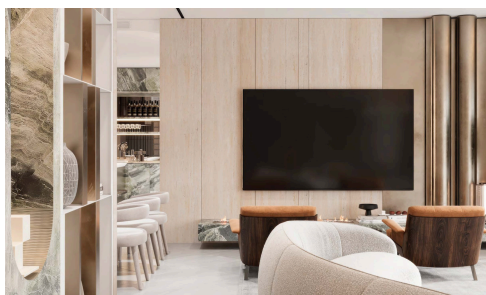

#22316

Современная квартира с видом на море в €589,000 +НДС оживлённом районе Гермасойя

 Germasogeia, Limassol

Продается: Современная 2-комнатная квартира, находящаяся на стадии строительства в районе Гермасойя. С внутренней площадью 99 м², этот дом предлагает две просторные спальни и две стильные ванные комнаты. Квартира расположена на втором этаже пятиэтажного здания с лифтом и создана для комфортного проживания каждый день.

Наслаждайтесь светлой и просторной открытой планировкой с большими окнами, выходящими на море.

Спальни

 2

Ванные комнаты

 2

Общая площадь

 99 м²