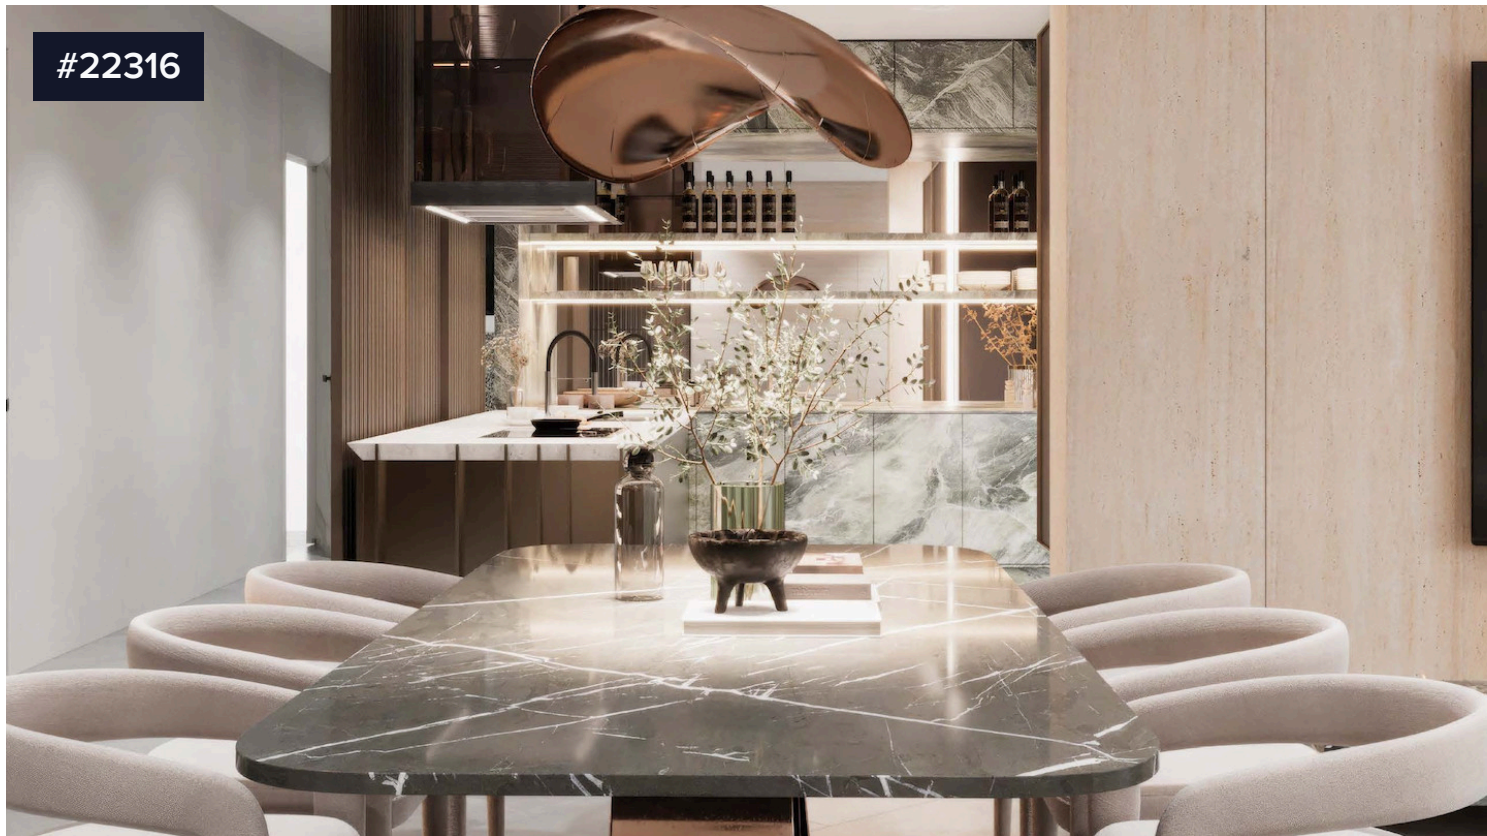

#22316

Современная квартира с видом на море в €589,000 +НДС оживлённом районе Гермасойя

 Germasogeia, Limassol

Продается: Современная 2-комнатная квартира, находящаяся на стадии строительства в районе Гермасойя. С внутренней площадью 99 м², этот дом предлагает две просторные спальни и две стильные ванные комнаты. Квартира расположена на втором этаже пятиэтажного здания с лифтом и создана для комфортного проживания каждый день.

Наслаждайтесь светлой и просторной открытой планировкой с большими окнами, выходящими на море.

Спальни

 2

Ванные комнаты

 2

Общая площадь

 99 м²