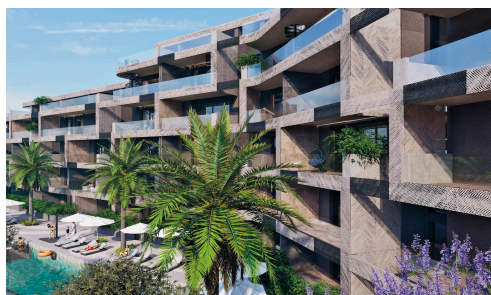

#22316

Современная квартира с видом на море в €589,000 +НДС оживлённом районе Гермасойя

 Germasogeia, Limassol

Продается: Современная 2-комнатная квартира, находящаяся на стадии строительства в районе Гермасойя. С внутренней площадью 99 м², этот дом предлагает две просторные спальни и две стильные ванные комнаты. Квартира расположена на втором этаже пятиэтажного здания с лифтом и создана для комфортного проживания каждый день.

Наслаждайтесь светлой и просторной открытой планировкой с большими окнами, выходящими на море.

Спальни

 2

Ванные комнаты

 2

Общая площадь

 99 м²