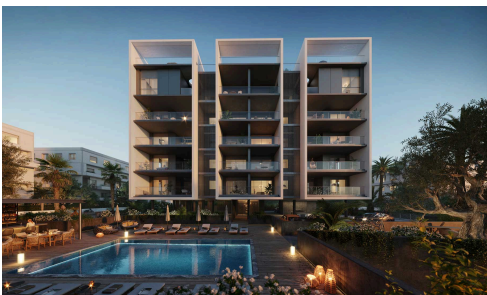

#22402

Современные Апартаменты с Одной Спальней в Потамос Гермасойя

€498,000 +НДС

 Potamos Germasogeia, Limassol

Продается современная, недавно построенная однокомнатная квартира, расположенная в престижном районе Потамос Гермасойя. Эта готовая квартира предлагает 54,7 м² внутренней жилой площади на первом этаже шестиэтажного здания, легко доступна на лифте. Квартира имеет практичную планировку с одной просторной спальней, современной ванной комнатой и светлой гостиной с видом на город.

Потамос Гермасойя — это оживленный и востребованный район, известный своим сочетанием городской

Спальни

Ванные комнаты

Общая площадь

 54.7 м²

Рейтинг энергоэффективности