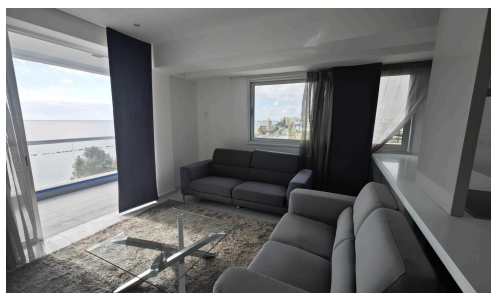

#22427

Апартаменты с 2 спальнями и видом на море, €760,000 меблированные, Потамос Гермасойя

 Potamos Germasogeia, Limassol

Продается: этот просторный апартамент на верхнем этаже предлагает комфортное и стильное проживание в востребованном районе Потамос Гермасойя. С внутренней площадью 126 м², объект включает три просторные спальни и две современные ваннные комнаты, что делает его идеальным для семей или для тех, кто любит принимать гостей.

Апартамент полностью меблирован и расположен на верхнем этаже с удобным доступом на лифте. Жители

Спальни

 3

Ванные комнаты

 2

Общая площадь

 126 м²