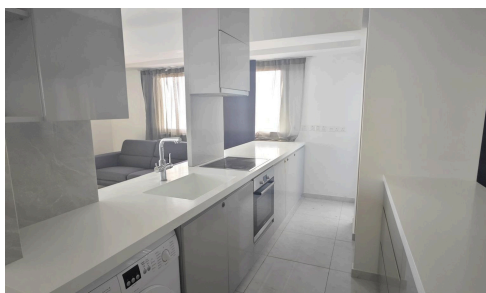

#22427

Апартаменты с 2 спальнями и видом на море, €760,000 меблированные, Потамос Гермасойя

 Potamos Germasogeia, Limassol

Продается: этот просторный апартамент на верхнем этаже предлагает комфортное и стильное проживание в востребованном районе Потамос Гермасойя. С внутренней площадью 126 м², объект включает три просторные спальни и две современные ваннные комнаты, что делает его идеальным для семей или для тех, кто любит принимать гостей.

Апартамент полностью меблирован и расположен на верхнем этаже с удобным доступом на лифте. Жители

Спальни

 3

Ванные комнаты

 2

Общая площадь

 126 м²