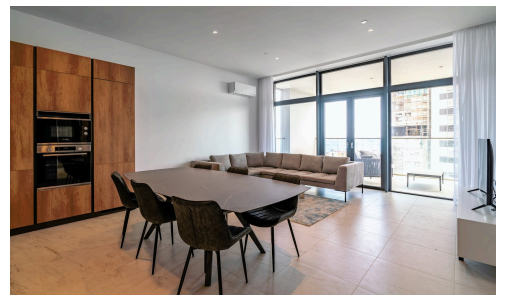

## Просторная двухкомнатная квартира в Потамос Гермасойя

€5,500 /месяц

 Potamos Germasogeia, Limassol

Добро пожаловать в эту великолепную квартиру, готовую к заселению и доступную для аренды в Потамос Гермасойя. Внутреннее пространство площадью 106 м<sup>2</sup> обеспечивает комфортное проживание, включает две просторные спальни и две современные ваннные комнаты. Квартира полностью меблирована качественной мебелью, что делает её идеальной для немедленного заселения.

Жильцы смогут наслаждаться светлой, просторной гостиной с прекрасным видом на море, что создаёт

Спальни

2

Ваннные комнаты

2

Общая площадь

106 м<sup>2</sup>