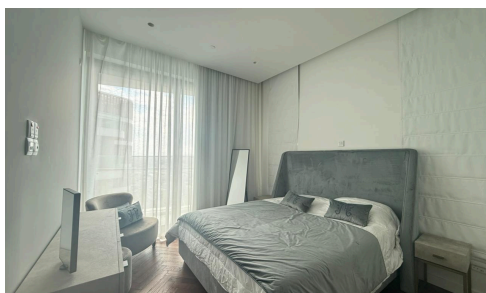

## Квартира у моря в Потамос Гермасойя с ВИДОМ

€9,000 /месяц

 Potamos Germasogeia, Limassol

Эти просторные апартаменты «под ключ» предлагают 140 м2 комфортного жилого пространства, идеально подходящего для тех, кто ищет жилье в престижном районе Потамос Гермасойя. В квартире три просторные спальни и три современные ваннные комнаты, что обеспечивает достаточно места для семей или профессионалов, желающих вести роскошный образ жизни.

Расположенный в оживлённой части города, район Потамос Гермасойя хорошо известен своей энергичной

Спальни

 3

Ваннные комнаты

 3

Общая площадь

 140 м<sup>2</sup>

Рейтинг  
энергоэффективности