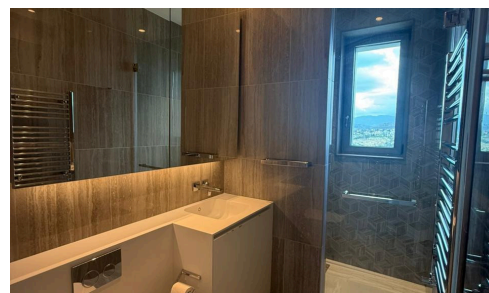

## Квартира у моря в Потамос Гермасойя с ВИДОМ

€9,000 /месяц

 Potamos Germasogeia, Limassol

Эти просторные апартаменты «под ключ» предлагают 140 м2 комфортного жилого пространства, идеально подходящего для тех, кто ищет жилье в престижном районе Потамос Гермасойя. В квартире три просторные спальни и три современные ваннные комнаты, что обеспечивает достаточно места для семей или профессионалов, желающих вести роскошный образ жизни.