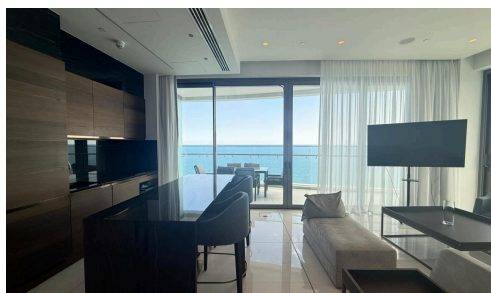

## Квартира у моря в Потамос Гермасойя с ВИДОМ

€9,000 /месяц

 Potamos Germasogeia, Limassol

Эти просторные апартаменты «под ключ» предлагают 140 м2 комфортного жилого пространства, идеально подходящего для тех, кто ищет жилье в престижном районе Потамос Гермасойя. В квартире три просторные спальни и три современные ваннные комнаты, что обеспечивает достаточно места для семей или профессионалов, желающих вести роскошный образ жизни.