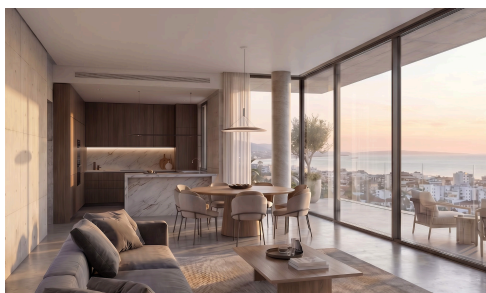

#22863

Современная квартира с 3 спальнями в Пантэа с бассейном и доступом к тренажёрному залу

€515,000 +НДС

 Panthea, Limassol

Продаётся: Современная квартира на стадии строительства в престижном районе Пантэа, предлагающая исключительное сочетание уюта и стиля. Просторная резиденция занимает 99 м² внутренней площади и включает три просторные спальни и две современные ваннные комнаты. Квартира расположена на 1-м этаже пятиэтажного здания с лифтом, что обеспечивает комфортное проживание.