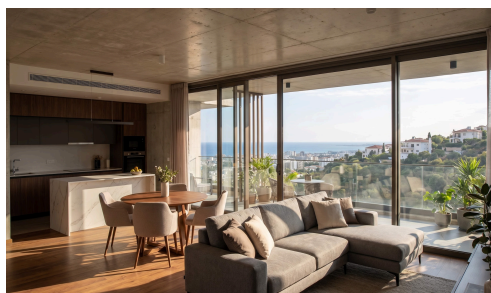

#22863

Современная квартира с 3 спальнями в Пантэа с бассейном и доступом к тренажёрному залу

€515,000 +НДС

 Panthea, Limassol

Продаётся: Современная квартира на стадии строительства в престижном районе Пантэа, предлагающая исключительное сочетание уюта и стиля. Просторная резиденция занимает 99 м² внутренней площади и включает три просторные спальни и две современные ваннные комнаты. Квартира расположена на 1-м этаже пятиэтажного здания с лифтом, что обеспечивает комфортное проживание.