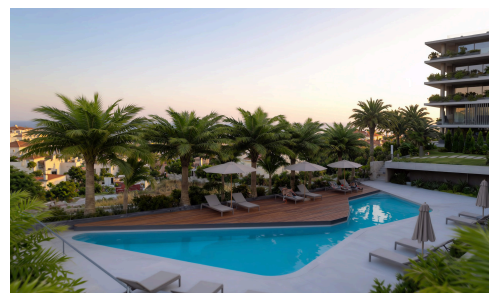

#22863

Современная квартира с 3 спальнями в Пантэа с бассейном и доступом к тренажёрному залу

€515,000 +НДС

 Panthea, Limassol

Продаётся: Современная квартира на стадии строительства в престижном районе Пантэа, предлагающая исключительное сочетание уюта и стиля. Просторная резиденция занимает 99 м² внутренней площади и включает три просторные спальни и две современные ваннные комнаты. Квартира расположена на 1-м этаже пятиэтажного здания с лифтом, что обеспечивает комфортное проживание.