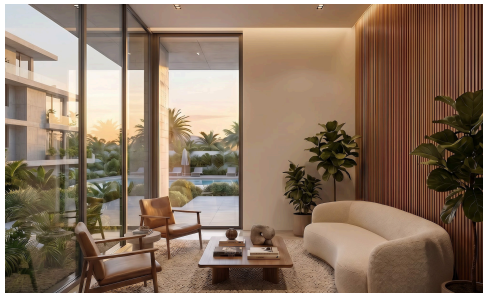

#22864

Современная 2-комнатная квартира в Пантее с бассейном и тренажерным залом

€390,000 + НДС

 Panthea, Limassol

Продается: Роскошная квартира по проекту, расположенная на первом этаже современного пятиэтажного здания в престижном районе Пантэа. Эта просторная квартира площадью 75 м² предлагает две уютные спальни и две стильные ванные комнаты — идеальный вариант для маленьких семей или профессионалов, которые ценят современный комфорт.

В квартире предусмотрена планировка с открытым пространством, что обеспечивает светлую и просторную

Спальни

 2

Ванные комнаты

 2

Общая площадь

 75 м²