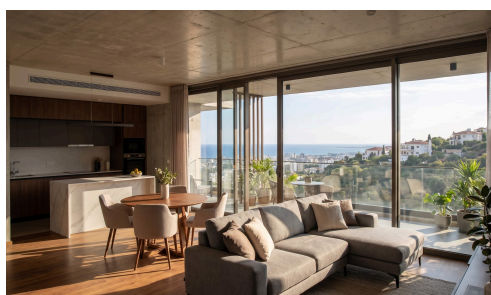

#22865

Современная 3-комнатная квартира на 2-м этаже с бассейном и тренажерным залом в Пантее

€605,000 +НДС

 Panthea, Limassol

Продается по проекту: эта современная квартира с тремя спальнями предлагает идеальное сочетание комфорта и удобства. Внутренняя площадь составляет 110 м². В квартире просторная гостиная, совмещенная с обеденной зоной, которые выходят на балкон с видом на город и окрестности. Квартира включает две ванные комнаты и расположена на втором этаже пятиэтажного здания с лифтом.