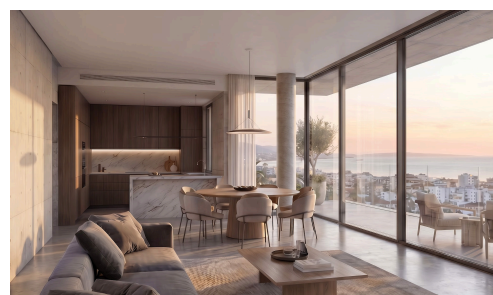

#22865

Современная 3-комнатная квартира на 2-м этаже с бассейном и тренажерным залом в Пантее

€605,000 +НДС

 Panthea, Limassol

Продается по проекту: эта современная квартира с тремя спальнями предлагает идеальное сочетание комфорта и удобства. Внутренняя площадь составляет 110 м². В квартире просторная гостиная, совмещенная с обеденной зоной, которые выходят на балкон с видом на город и окрестности. Квартира включает две ванные комнаты и расположена на втором этаже пятиэтажного здания с лифтом.