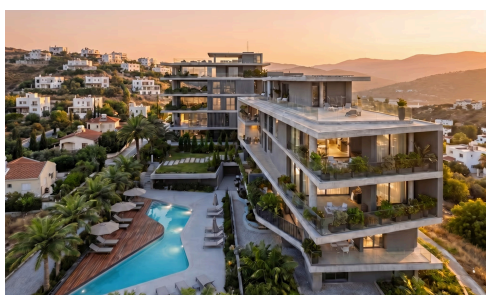

#22865

Современная 3-комнатная квартира на 2-м этаже с бассейном и тренажерным залом в Пантее

€605,000 +НДС

 Panthea, Limassol

Продается по проекту: эта современная квартира с тремя спальнями предлагает идеальное сочетание комфорта и удобства. Внутренняя площадь составляет 110 м². В квартире просторная гостиная, совмещенная с обеденной зоной, которые выходят на балкон с видом на город и окрестности. Квартира включает две ванные комнаты и расположена на втором этаже пятиэтажного здания с лифтом.