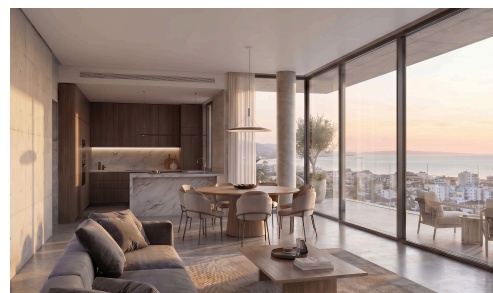

#22866

Современная однокомнатная квартира в тихом районе Пантэа

€275,000 +НДС

 Panthea, Limassol

На продажу по плану предлагается эта современная однокомнатная квартира с практичной жилой площадью 50 м². Квартира расположена на втором этаже охраняемого пятиэтажного жилого комплекса с закрытой территорией. Для удобства жильцов предусмотрен лифт, а также обеспечена ваша безопасность и спокойствие. Планировка включает открытую гостиную и столовую, полностью оборудованную ванную комнату и отдельную спальню. По желанию квартира может быть полностью меблирована, что позволит вам переехать без лишних хлопот.