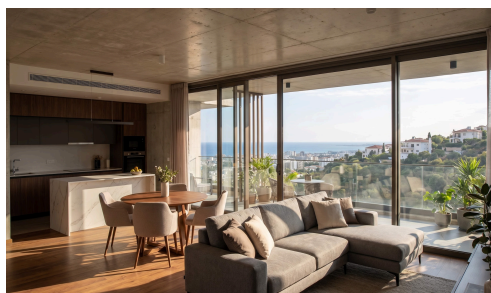

#22866

Современная однокомнатная квартира в тихом районе Пантэа

€275,000 +НДС

 Panthea, Limassol

На продажу по плану предлагается эта современная однокомнатная квартира с практичной жилой площадью 50 м². Квартира расположена на втором этаже охраняемого пятиэтажного жилого комплекса с закрытой территорией. Для удобства жильцов предусмотрен лифт, а также обеспечена ваша безопасность и спокойствие. Планировка включает открытую гостиную и столовую, полностью оборудованную ванную комнату и отдельную спальню. По желанию квартира может быть полностью меблирована, что позволит вам переехать без лишних хлопот.