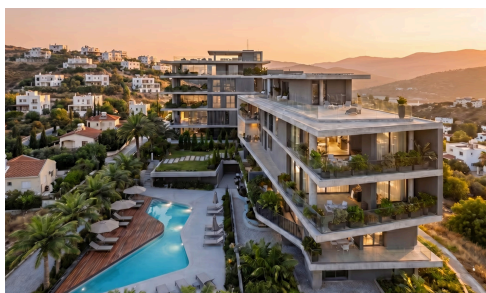

#22866

Современная однокомнатная квартира в тихом районе Пантэа

€275,000 +НДС

 Panthea, Limassol

На продажу по плану предлагается эта современная однокомнатная квартира с практичной жилой площадью 50 м². Квартира расположена на втором этаже охраняемого пятиэтажного жилого комплекса с закрытой территорией. Для удобства жильцов предусмотрен лифт, а также обеспечена ваша безопасность и спокойствие. Планировка включает открытую гостиную и столовую, полностью оборудованную ванную комнату и отдельную спальню. По желанию квартира может быть полностью меблирована, что позволит вам переехать без лишних хлопот.