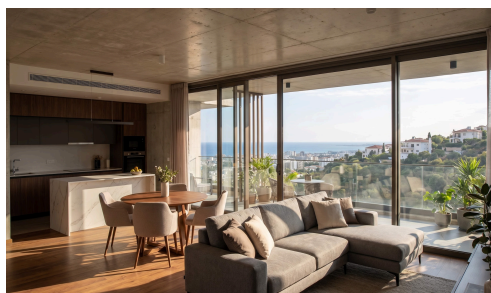

#22867

Современная 2-комнатная квартира на 2-м этаже в тихом районе Пантэа €445,000 +НДС

 Panthea, Limassol

Продается по плану: эта современная квартира с 2 спальнями и 2 ванными комнатами расположена на втором этаже пятиэтажного здания с лифтом в престижном районе Пантэа. Квартира предлагает 81 м² хорошо продуманного внутреннего пространства, включает просторную открытую планировку с большим количеством естественного света и захватывающими видами на город и природу. Центральная система кондиционирования обеспечивает комфорт в любое время года.