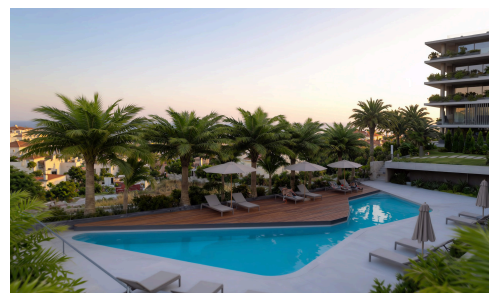

#22867

Современная 2-комнатная квартира на 2-м этаже в тихом районе Пантэа €445,000 +НДС

 Panthea, Limassol

Продается по плану: эта современная квартира с 2 спальнями и 2 ванными комнатами расположена на втором этаже пятиэтажного здания с лифтом в престижном районе Пантэа. Квартира предлагает 81 м² хорошо продуманного внутреннего пространства, включает просторную открытую планировку с большим количеством естественного света и захватывающими видами на город и природу. Центральная система кондиционирования обеспечивает комфорт в любое время года.