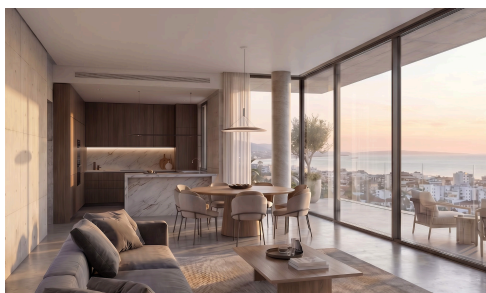

#22867

Современная 2-комнатная квартира на 2-м этаже в тихом районе Пантэа €445,000 +НДС

 Panthea, Limassol

Продается по плану: эта современная квартира с 2 спальнями и 2 ванными комнатами расположена на втором этаже пятиэтажного здания с лифтом в престижном районе Пантэа. Квартира предлагает 81 м² хорошо продуманного внутреннего пространства, включает просторную открытую планировку с большим количеством естественного света и захватывающими видами на город и природу. Центральная система кондиционирования обеспечивает комфорт в любое время года.