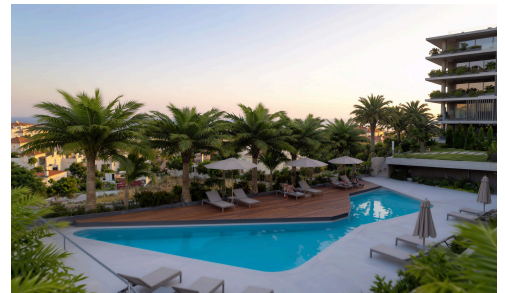

#22868

Современная 3-Спальная Квартира в Пантее с Частным Садам на Крыше

€715,000 +НДС

 Panthea, Limassol

Продается: квартира по проекту с современным дизайном в престижном районе Пантэя. Просторная жилая площадь — 110 м², включает три удобные спальни и две стильные ванные комнаты. Расположена на третьем этаже пятиэтажного здания с лифтом. В квартире установлена центральная система кондиционирования для комфорта в течение всего года. По желанию возможна покупка мебельного пакета, чтобы соответствовать вашим потребностям.