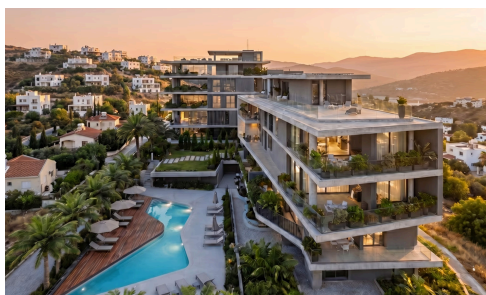

#22870

Современная однокомнатная квартира на третьем этаже в районе Пантэа €300,000 +НДС

 Panthea, Limassol

На продажу по проекту предлагается эта современная однокомнатная квартира с комфортной и практичной жилой площадью 52 м². Квартира расположена на третьем этаже пятиэтажного здания с лифтом, в ней одна ванная комната. По желанию покупателя квартира может быть продана с мебелью. Она оборудована системой центрального кондиционирования, что обеспечивает комфорт в течение всего года.

Жители будут наслаждаться жизнью в закрытом комплексе с отличными удобствами, включая общий бассейн

Спальни

 1

Ванные комнаты

 1

Общая площадь

 52 м²