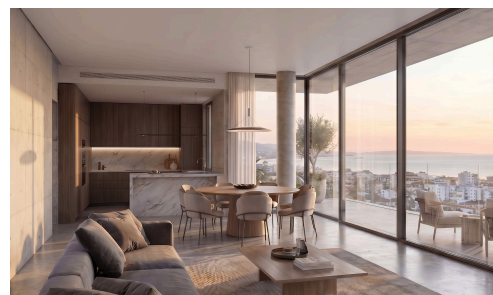

#22870

Современная однокомнатная квартира на третьем этаже в районе Пантэа €300,000 +НДС

 Panthea, Limassol

На продажу по проекту предлагается эта современная однокомнатная квартира с комфортной и практичной жилой площадью 52 м². Квартира расположена на третьем этаже пятиэтажного здания с лифтом, в ней одна ванная комната. По желанию покупателя квартира может быть продана с мебелью. Она оборудована системой центрального кондиционирования, что обеспечивает комфорт в течение всего года.

Жители будут наслаждаться жизнью в закрытом комплексе с отличными удобствами, включая общий бассейн

Спальни

 1

Ванные комнаты

 1

Общая площадь

 52 м²