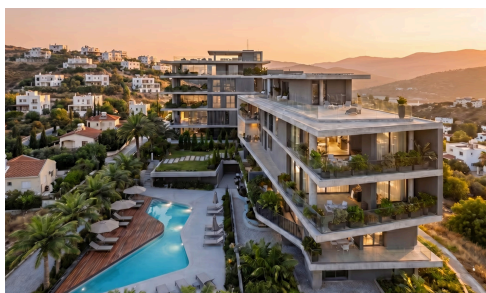

#22871

Современная 3-комнатная квартира на 4-м этаже с бассейном и спортзалом в Пантее €720,000^{+НДС}

 Panthea, Limassol

Продается: Современная квартира по проекту, предлагающая комфортное проживание в престижном районе Пантэа. Эта просторная недвижимость имеет внутреннюю площадь 120 м² и расположена на 4-м этаже 5-этажного дома с лифтом для удобства. В квартире три спальни и две ванные комнаты, что делает ее идеальным выбором для семей или профессионалов, которым нужно дополнительное пространство.

Пантэа — это востребованный район, известный своей тихой жилой атмосферой. Здесь удобный выезд на

Спальни

 3

Ванные комнаты

 2

Общая площадь

 120 м²