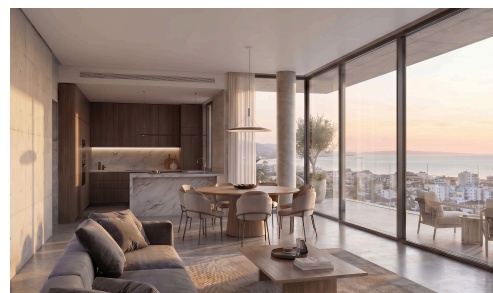

#22871

Современная 3-комнатная квартира на 4-м этаже с бассейном и спортзалом в Пантее €720,000^{+НДС}

 Panthea, Limassol

Продается: Современная квартира по проекту, предлагающая комфортное проживание в престижном районе Пантэа. Эта просторная недвижимость имеет внутреннюю площадь 120 м² и расположена на 4-м этаже 5-этажного дома с лифтом для удобства. В квартире три спальни и две ванные комнаты, что делает ее идеальным выбором для семей или профессионалов, которым нужно дополнительное пространство.

Пантэа — это востребованный район, известный своей тихой жилой атмосферой. Здесь удобный выезд на

Спальни

 3

Ванные комнаты

 2

Общая площадь

 120 м²