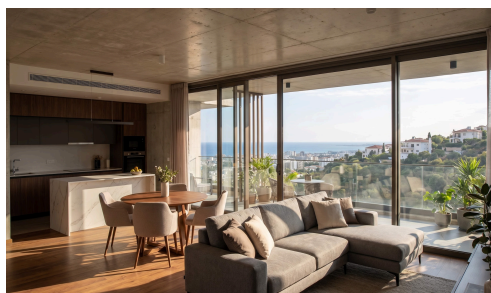

#22871

Современная 3-комнатная квартира на 4-м этаже с бассейном и спортзалом в Пантее €720,000^{+НДС}

 Panthea, Limassol

Продается: Современная квартира по проекту, предлагающая комфортное проживание в престижном районе Пантэа. Эта просторная недвижимость имеет внутреннюю площадь 120 м² и расположена на 4-м этаже 5-этажного дома с лифтом для удобства. В квартире три спальни и две ванные комнаты, что делает ее идеальным выбором для семей или профессионалов, которым нужно дополнительное пространство.

Пантэа — это востребованный район, известный своей тихой жилой атмосферой. Здесь удобный выезд на

Спальни

 3

Ванные комнаты

 2

Общая площадь

 120 м²