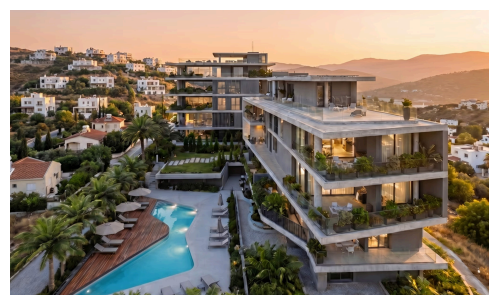

#22872

Современная 2-комнатная квартира на 4 этаже с бассейном и тренажёрным залом

€500,000 +НДС

 Panthea, Limassol

Продаётся: Современная квартира на стадии строительства, расположенная на четвёртом этаже пятиэтажного здания с лифтом в районе Пантэя. Эта резиденция предлагает внутреннее пространство площадью 83 квадратных метра, включающее две просторные спальни и две стильные ванные комнаты. Планировка создана для комфортного проживания: просторные гостиная и столовая максимально используют естественный свет.