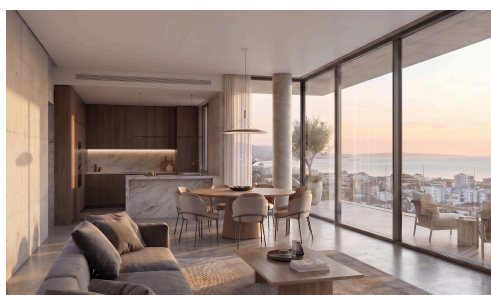

#22872

Современная 2-комнатная квартира на 4 этаже с бассейном и тренажёрным залом

€500,000 +НДС

 Panthea, Limassol

Продаётся: Современная квартира на стадии строительства, расположенная на четвёртом этаже пятиэтажного здания с лифтом в районе Пантэя. Эта резиденция предлагает внутреннее пространство площадью 83 квадратных метра, включающее две просторные спальни и две стильные ванные комнаты. Планировка создана для комфортного проживания: просторные гостиная и столовая максимально используют естественный свет.