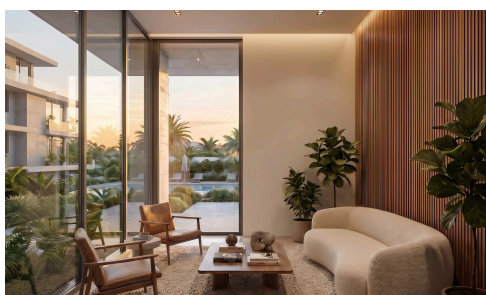

#22872

Современная 2-комнатная квартира на 4 этаже с бассейном и тренажёрным залом

€500,000 +НДС

 Panthea, Limassol

Продаётся: Современная квартира на стадии строительства, расположенная на четвёртом этаже пятиэтажного здания с лифтом в районе Пантэя. Эта резиденция предлагает внутреннее пространство площадью 83 квадратных метра, включающее две просторные спальни и две стильные ванные комнаты. Планировка создана для комфортного проживания: просторные гостиная и столовая максимально используют естественный свет.