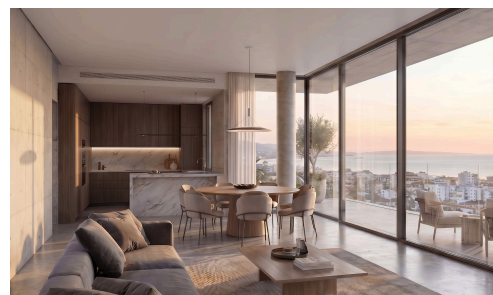

#22874

Современная однокомнатная квартира на 4-м этаже в тихом районе Пантея €320,000 +НДС

 Panthea, Limassol

Продается по проекту: этот современный апартамент с одной спальней предлагает комфортную внутреннюю площадь 52 м² и расположен на 4-м этаже 5-этажного здания, в котором есть лифт для удобного доступа. В квартире 1 ванная комната и открытая планировка, обеспечивающая светлое и практичное пространство для жизни. Апартамент находится в закрытом комплексе, жители которого могут пользоваться общим бассейном и полностью оборудованным тренажерным залом.