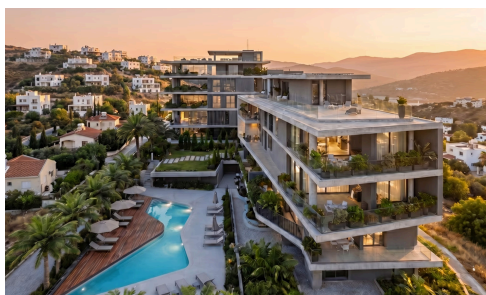

#22874

Современная однокомнатная квартира на 4-м этаже в тихом районе Пантея €320,000 +НДС

 Panthea, Limassol

Продается по проекту: этот современный апартамент с одной спальней предлагает комфортную внутреннюю площадь 52 м² и расположен на 4-м этаже 5-этажного здания, в котором есть лифт для удобного доступа. В квартире 1 ванная комната и открытая планировка, обеспечивающая светлое и практичное пространство для жизни. Апартамент находится в закрытом комплексе, жители которого могут пользоваться общим бассейном и полностью оборудованным тренажерным залом.